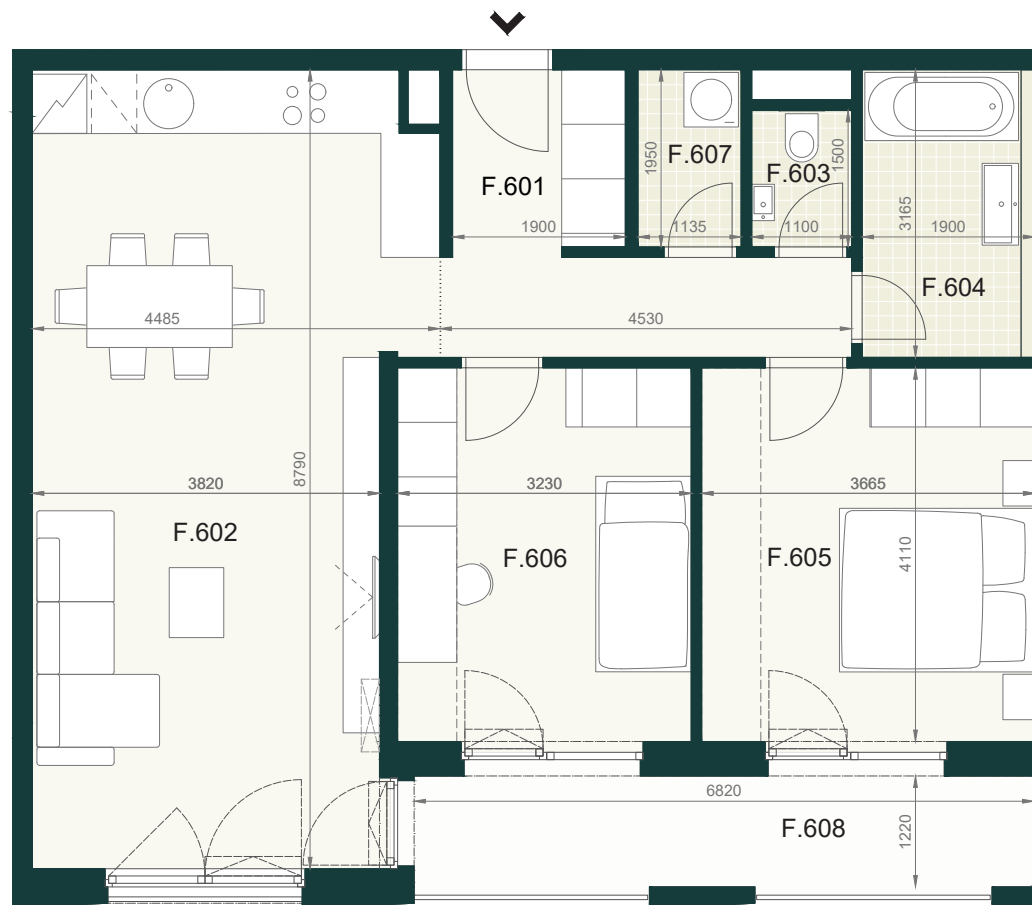

BYT

B 1.6 F

F.601	PREDSIEŇ A CHODBA	9,30m ²
F.602	OBÝVACIA IZBA S KUCHYŇOU	35,50m ²
F.603	WC	1,60m ²
F.604	KÚPEĽŇA	6,00m ²
F.605	IZBA	15,30m ²
F.606	IZBA	13,50m ²
F.607	KOMORA	2,20m ²
ÚŽITKOVÁ PLOCHA BYTU		83,40m²

EXTERIÉR

F.608	LOGGIA	9,70m ²
-------	--------	--------------------

SPOLU (BYT + EXTERIÉR)

93,10m²

Pôdorys a rozmiestnenie vnútorného vybavenia bytu sú ilustračné. Uvedené rozmery sú predbežné a nemusia sa zhodovať s realizačným projektom. Do výmery bytu sa nezapočítava priestor pod priečkami. Zariaďovacie predmety nie sú súčasťou dodávky.