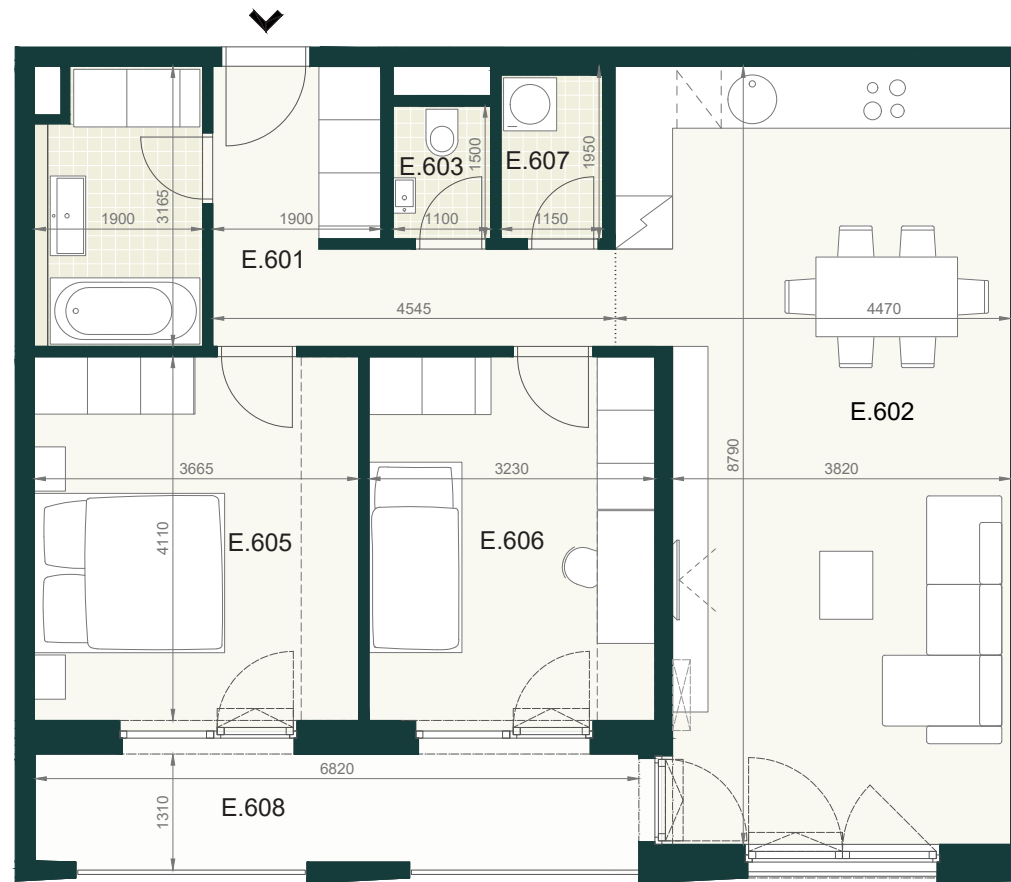

BYT B1.6E

E.601	PREDSIEŇ A CHODBA	9,30m ²
E.602	OBÝVACIA IZBA S KUCHYŇOU	35,60m ²
E.603	WC	1,60m ²
E.604	KÚPEĽŇA	5,80m ²
E.605	IZBA	15,30m ²
E.606	IZBA	13,50m ²
E.607	KOMORA	2,20m ²
ÚŽITKOVÁ PLOCHA BYTU		83,30m²

EXTERIÉR

E.608	LOGGIA	9,50m ²
-------	--------	--------------------

SPOLU (BYT + EXTERIÉR) 92,80m²

Pôdorys a rozmiestnenie vnútorného vybavenia bytu sú ilustračné. Uvedené rozmery sú predbežné a nemusia sa zhodovať s realizačným projektom. Do výmery bytu sa nezapočítava priestor pod priečkami. Zariaďovacie predmety nie sú súčasťou dodávky.