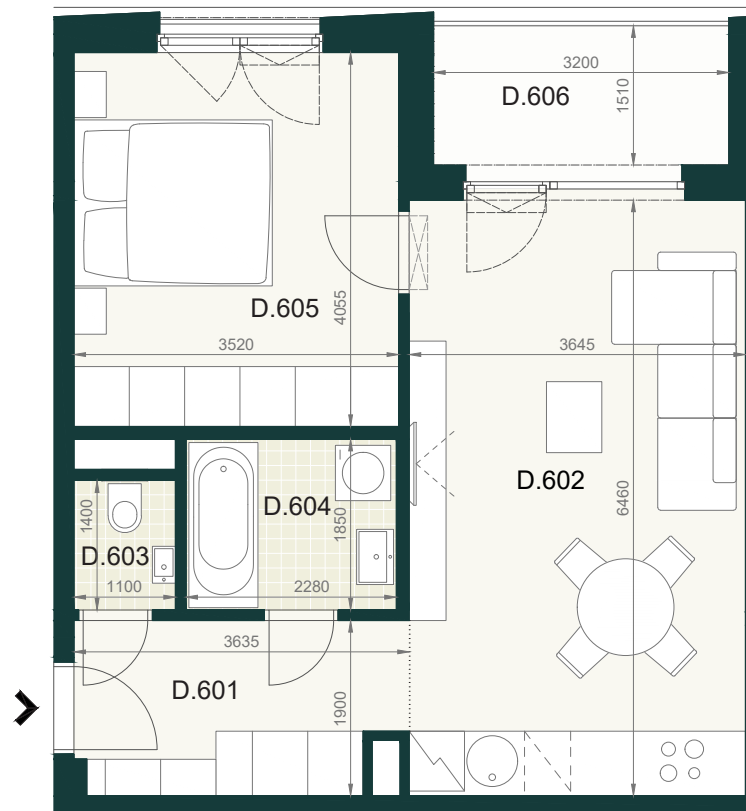

BYT

B1.6D

D.601	PREDSIEŇ	6,50m ²
D.602	OBÝVACIA IZBA S KUCHYŇOU	23,90m ²
D.603	WC	1,60m ²
D.604	KÚPEĽŇA	4,30m ²
D.605	IZBA	14,30m ²
ÚŽITKOVÁ PLOCHA BYTU		50,60m²

EXTERIÉR

D.606	LOGGIA	5,30m ²
-------	--------	--------------------

SPOLU (BYT + EXTERIÉR)

55,90m²

Pôdorys a rozmiestnenie vnútorného vybavenia bytu sú ilustračné. Uvedené rozmery sú predbežné a nemusia sa zhodovať s realizačným projektom. Do výmery bytu sa nezapočítava priestor pod priečkami. Zariaďovacie predmety nie sú súčasťou dodávky.