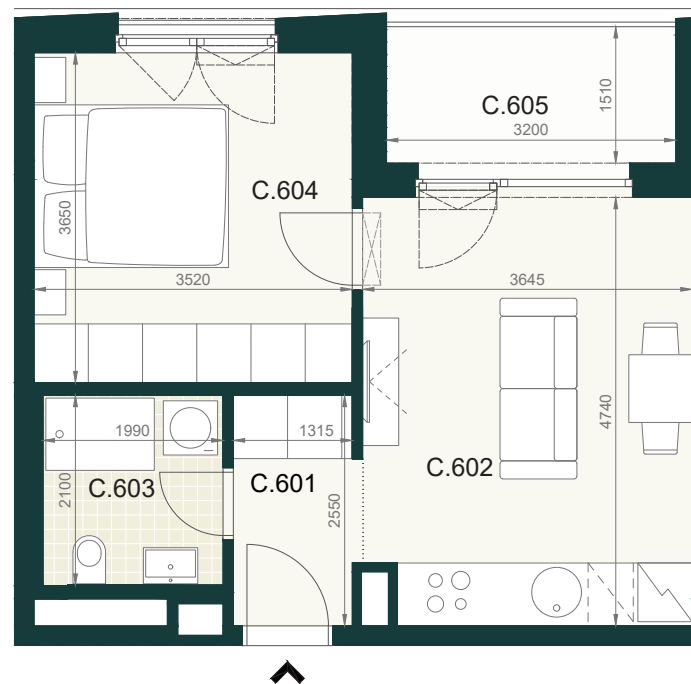

BYT

B1.6C

C.601	PREDSIEŇ	3,50m ²
C.602	OBÝVACIA IZBA S KUCHYŇOU	17,40m ²
C.603	KÚPEĽŇA S WC	4,30m ²
C.604	IZBA	12,80m ²
ÚŽITKOVÁ PLOCHA BYTU		38,00m²

EXTERIÉR

C.605	LOGGIA	5,30m ²
-------	--------	--------------------

SPOLU (BYT + EXTERIÉR)

43,30m²

Pôdorys a rozmiestnenie vnútorného vybavenia bytu sú ilustračné. Uvedené rozmery sú predbežné a nemusia sa zhodovať s realizačným projektom. Do výmery bytu sa nezapočítava priestor pod priečkami. Zariaďovacie predmety nie sú súčasťou dodávky.