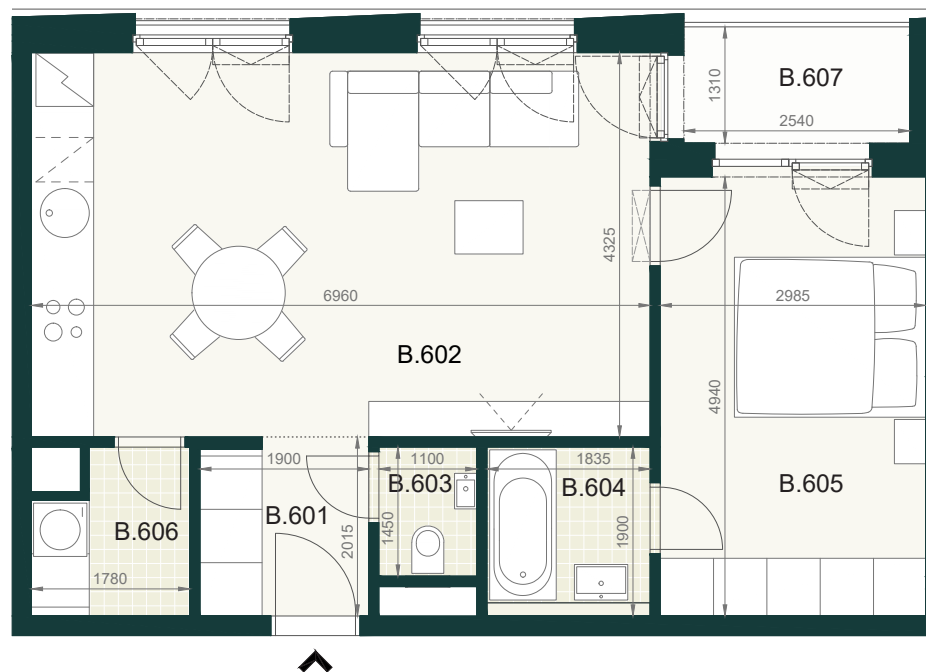

BYT B 1.6 B

B.601	PREDSIEŇ	3,70m ²
B.602	OBÝVACIA IZBA S KUCHYŇOU	30,40m ²
B.603	WC	1,70m ²
B.604	KÚPEĽŇA	3,30m ²
B.605	IZBA	15,00m ²
B.606	KOMORA	3,00m ²
ÚŽITKOVÁ PLOCHA BYTU		57,10m²

EXTERIÉR

B.607	LOGGIA	3,80m ²
-------	--------	--------------------

SPOLU (BYT + EXTERIÉR) 60,90m²

Rozmery a rozmiestrenie vnútorného vybavenia bytu sú ilustrácie. Uvedené rozmery sú predozvy a nemusia sa zhodovať s realizačným projektom. Do výmery bytu sa nezapočítava priestor pod priečkami. Zariaďovacie predmety nie sú súčasťou dodávky.