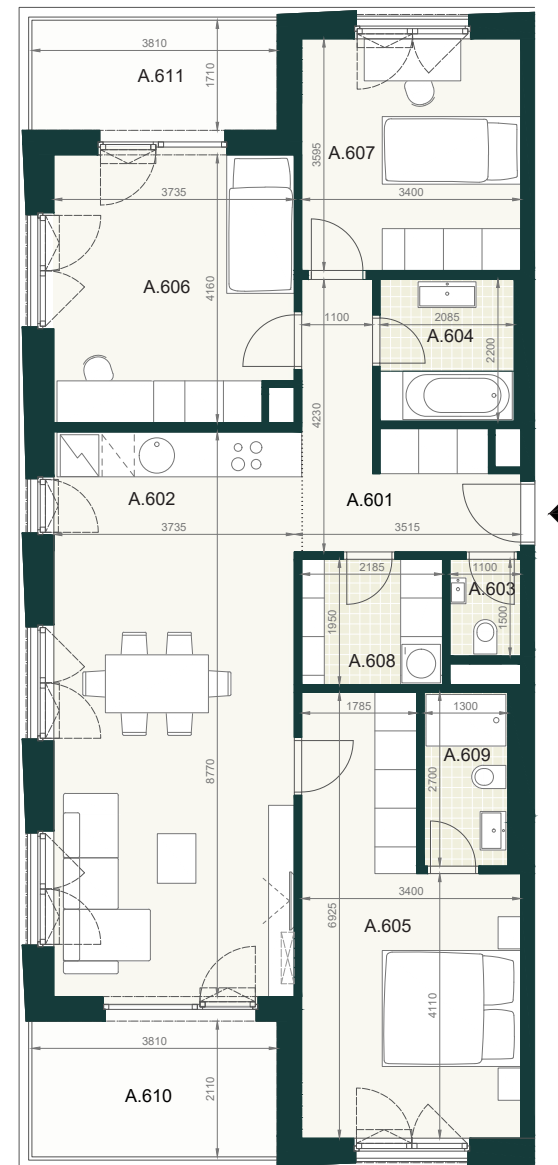

## BYT B1.6A

A.601	PREDSIEŇ A CHODBA	9,10m <sup>2</sup>
A.602	OBÝVACIA IZBA S KUCHYŇOU	33,40m <sup>2</sup>
A.603	WC	1,60m <sup>2</sup>
A.604	KÚPEĽŇA	4,30m <sup>2</sup>
A.605	IZBA	19,10m <sup>2</sup>
A.606	IZBA	15,50m <sup>2</sup>
A.607	IZBA	12,20m <sup>2</sup>
A.608	KOMORA	4,60m <sup>2</sup>
A.609	KÚPEĽŇA S WC	3,50m <sup>2</sup>
<b>ÚŽITKOVÁ PLOCHA BYTU</b>		<b>103,30m<sup>2</sup></b>

## EXTERIÉR

A.610	LOGGIA	8,50m <sup>2</sup>
A.611	LOGGIA	6,90m <sup>2</sup>

**SPOLU (BYT + EXTERIÉR) 118,70m<sup>2</sup>**

Pôdorys a rozmiestnenie vnútorného vybavenia bytu sú ilustračné. Uvedené rozmery sú predbežné a nemusia sa zhodovať s realizačným projektom. Do výmery bytu sa nezapočítava priestor pod priečkami. Zariaďovacie predmety nie sú súčasťou dodávky.