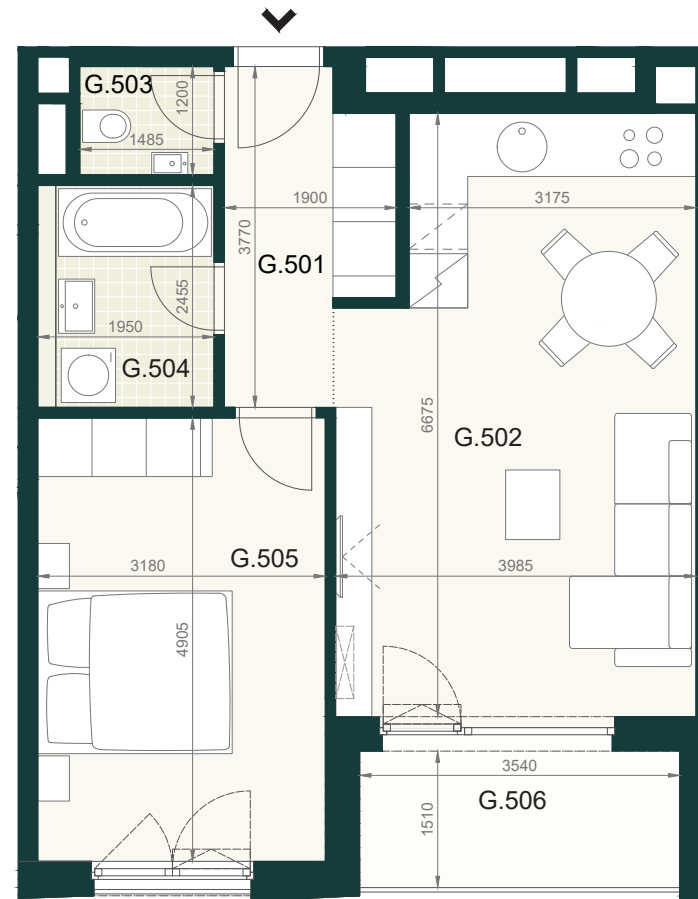

BYT B1.5G

G.501	PREDSIEŇ	6,20m ²
G.502	OBÝVACIA IZBA S KUCHYŇOU	25,20m ²
G.503	WC	1,80m ²
G.504	KÚPEĽŇA	4,80m ²
G.505	IZBA	15,60m ²
ÚŽITKOVÁ PLOCHA BYTU		53,60m²

EXTERIÉR

G.506	LOGGIA	5,80m ²
-------	--------	--------------------

SPOLU (BYT + EXTERIÉR) 59,40m²

Pôdorys a rozmiestnenie vnútorného vybavenia bytu sú ilustračné. Uvedené rozmery sú predbežné a nemusia sa zhodovať s realizačným projektom. Do výmery bytu sa nezapočítava priestor pod priečkami. Zariaďovacie predmety nie sú súčasťou dodávky.