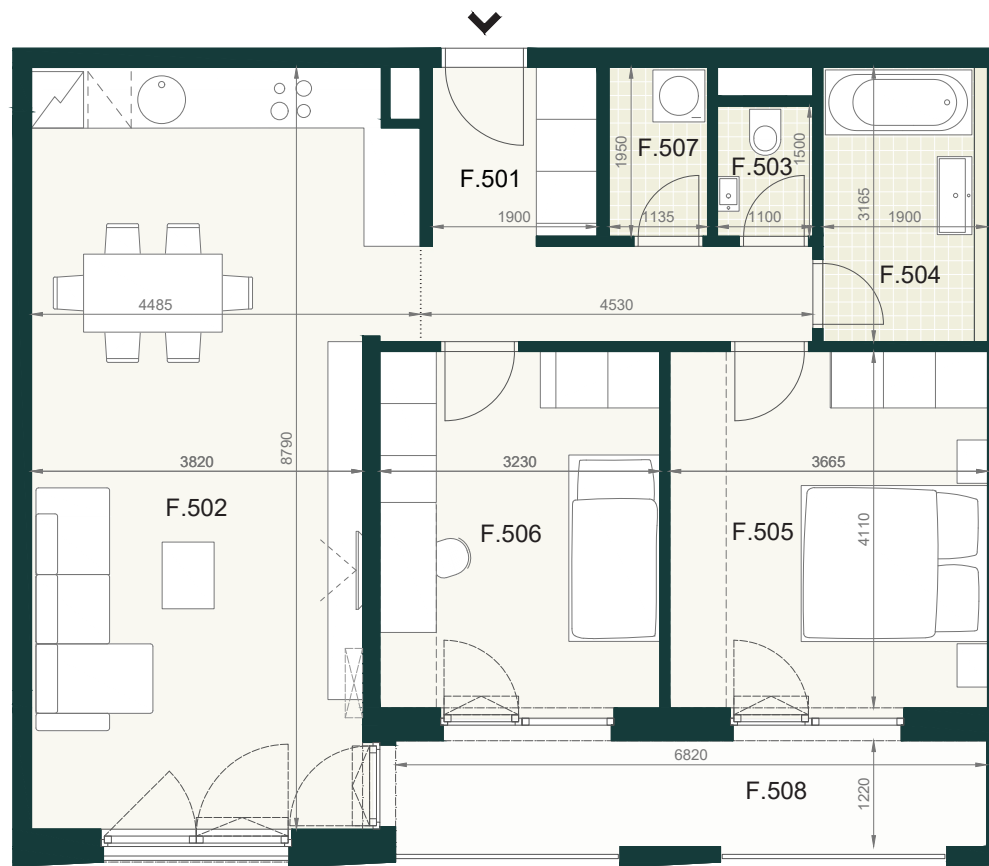

BYT

B 1.5 F

F.501	PREDSIEŇ A CHODBA	9,30m ²
F.502	OBÝVACIA IZBA S KUCHYŇOU	35,50m ²
F.503	WC	1,60m ²
F.504	KÚPEĽŇA	6,00m ²
F.505	IZBA	15,30m ²
F.506	IZBA	13,50m ²
F.507	KOMORA	2,20m ²
ÚŽITKOVÁ PLOCHA BYTU		83,40m²

EXTERIÉR

F.508	LOGGIA	9,70m ²
-------	--------	--------------------

SPOLU (BYT + EXTERIÉR)

93,10m²

Pôdorys a rozmiestnenie vnútorného vybavenia bytu sú ilustračné. Uvedené rozmery sú predbežné a nemusia sa zhodovať s realizačným projektom. Do výmery bytu sa nezapočítava priestor pod priečkami. Zariaďovacie predmety nie sú súčasťou dodávky.