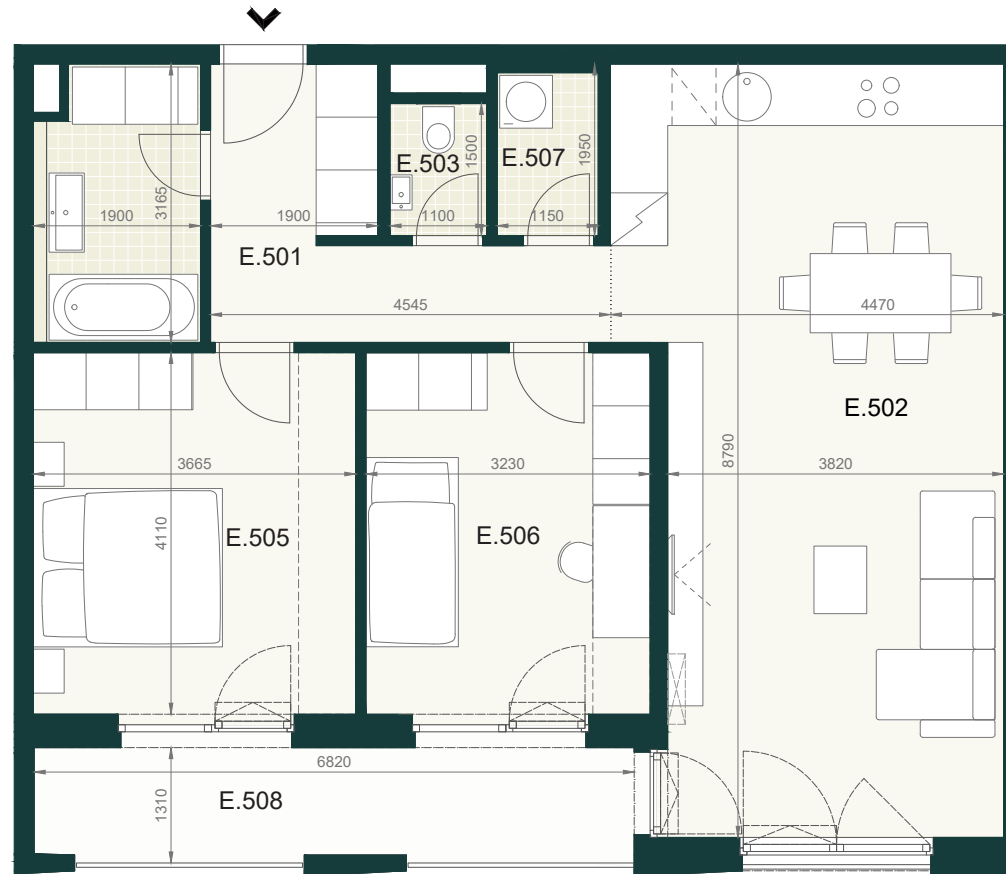

BYT **B 1.5 E**

E.501	PREDSIEŇ A CHODBA	9,30m ²
E.502	OBÝVACIA IZBA S KUCHYŇOU	35,60m ²
E.503	WC	1,60m ²
E.504	KÚPEĽŇA	5,80m ²
E.505	IZBA	15,30m ²
E.506	IZBA	13,50m ²
E.507	KOMORA	2,20m ²
ÚŽITKOVÁ PLOCHA BYTU		83,30m²

EXTERIÉR

E.508	LOGGIA	9,50m ²
-------	--------	--------------------

SPOLU (BYT + EXTERIÉR) 92,80m²

Pôdorys a rozmiestnenie vnútorného vybavenia bytu sú ilustračné. Uvedené rozmery sú predbežné a nemusia sa zhodovať s realizačným projektom. Do výmery bytu sa nezapočítava priestor pod priečkami. Zariaďovacie predmety nie sú súčasťou dodávky.