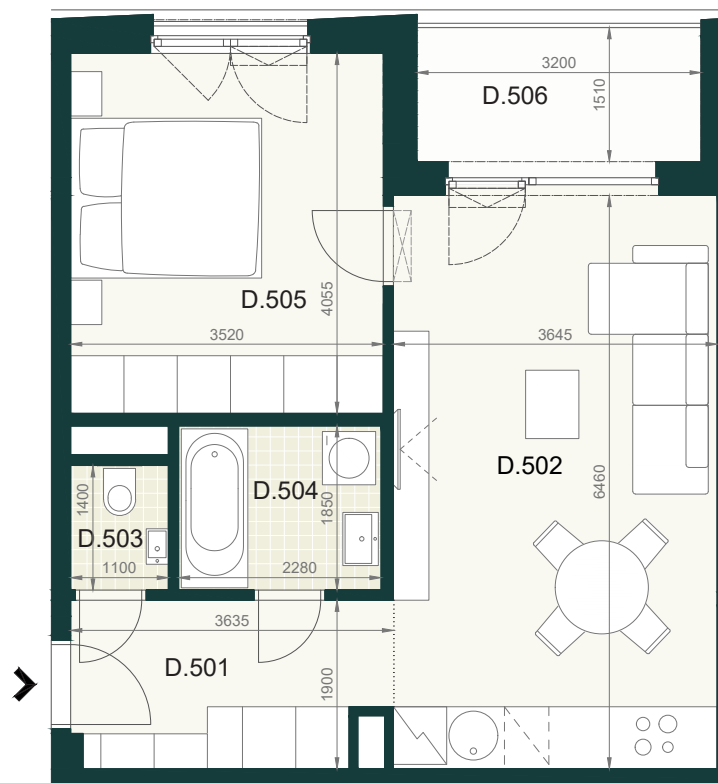

BYT B1.5D

D.501	PREDSIEŇ	6,50m ²
D.502	OBÝVACIA IZBA S KUCHYŇOU	23,90m ²
D.503	WC	1,60m ²
D.504	KÚPEĽŇA	4,30m ²
D.505	IZBA	14,30m ²
ÚŽITKOVÁ PLOCHA BYTU		50,60m²

EXTERIÉR

D.506	LOGGIA	5,30m ²
-------	--------	--------------------

SPOLU (BYT + EXTERIÉR) 55,90m²

Pôdorys a rozmiestnenie vnútorného vybavenia bytu sú ilustračné. Uvedené rozmery sú predbežné a nemusia sa zhodovať s realizačným projektom. Do výmery bytu sa nezapočítava priestor pod priečkami. Zariaďovacie predmety nie sú súčasťou dodávky.