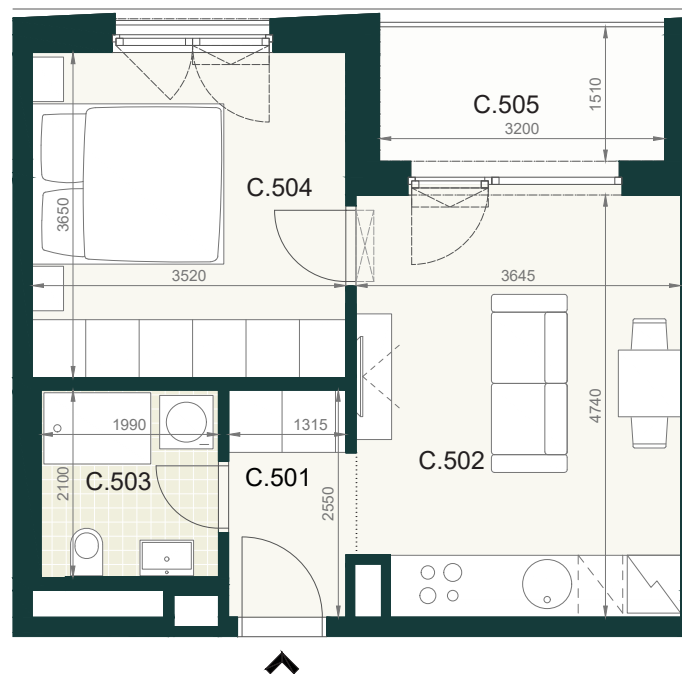

BYT B1.5C

C.501	PREDSIEŇ	3,50m ²
C.502	OBÝVACIA IZBA S KUCHYŇOU	17,40m ²
C.503	KÚPELŇA S WC	4,30m ²
C.504	IZBA	12,80m ²
ÚŽITKOVÁ PLOCHA BYTU		38,00m²

EXTERIÉR

C.505	LOGGIA	5,30m ²
-------	--------	--------------------

SPOLU (BYT + EXTERIÉR) 43,30m²

Pôdorys a rozmiestnenie vnútorného vybavenia bytu sú ilustračné. Uvedené rozmery sú predbežné a nemusia sa zhodovať s realizačným projektom. Do výmery bytu sa nezapočítava priestor pod priečkami. Zariaďovacie predmety nie sú súčasťou dodávky.