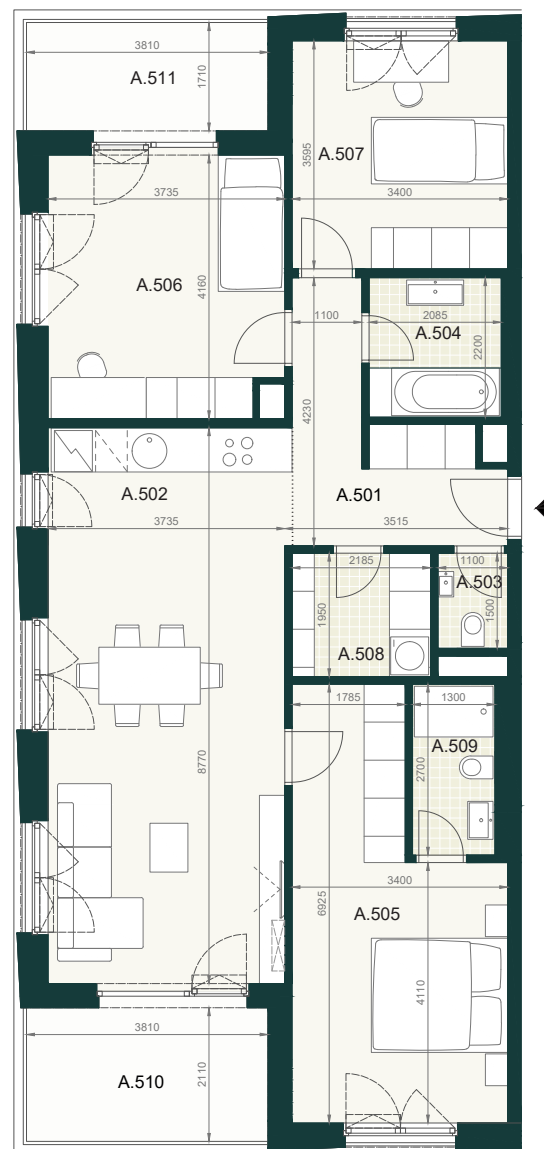

BYT B1.5A

A.501	PREDSIEŇ A CHODBA	9,10m ²
A.502	OBÝVACIA IZBA S KUCHYŇOU	33,40m ²
A.503	WC	1,60m ²
A.504	KÚPEĽŇA	4,30m ²
A.505	IZBA	19,10m ²
A.506	IZBA	15,50m ²
A.507	IZBA	12,20m ²
A.508	KOMORA	4,60m ²
A.509	KÚPEĽŇA S WC	3,50m ²
ÚŽITKOVÁ PLOCHA BYTU		103,30m²

EXTERIÉR

A.510	LOGGIA	8,50m ²
A.511	LOGGIA	6,90m ²

SPOLU (BYT + EXTERIÉR) 118,70m²

Pôdorys a rozmiestnenie vnútorného vybavenia bytu sú ilustračné. Uvedené rozmery sú predbežné a nemusia sa zhodovať s realizačným projektom. Do výmery bytu sa nezapočítava priestor pod priečkami. Zariaďovacie predmety nie sú súčasťou dodávky.