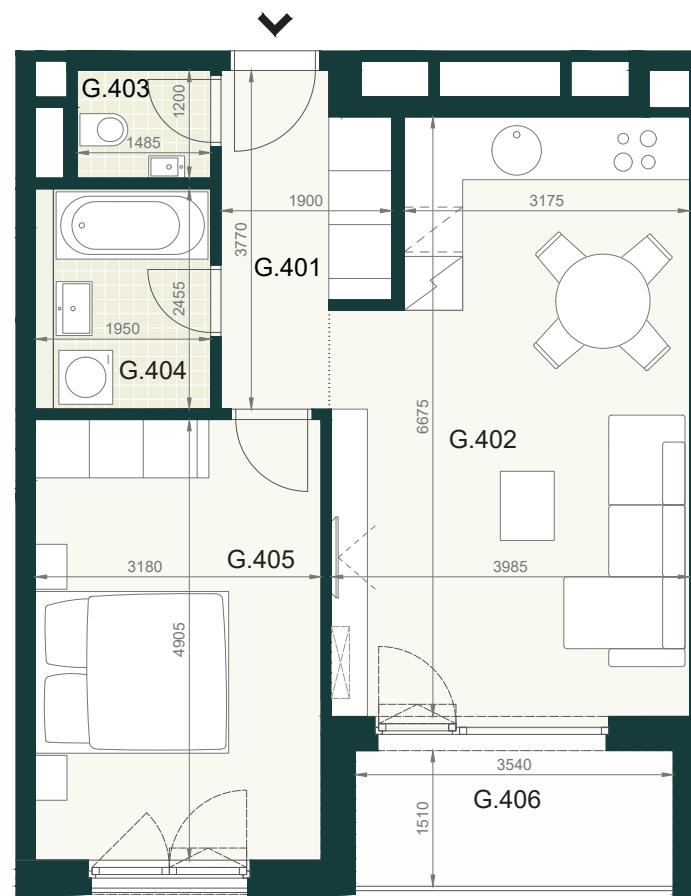

BYT B1.4G

G.401	PREDSIEŇ	6,20m ²
G.402	OBÝVACIA IZBA S KUCHYŇOU	25,20m ²
G.403	WC	1,80m ²
G.404	KÚPEĽŇA	4,80m ²
G.405	IZBA	15,60m ²
ÚŽITKOVÁ PLOCHA BYTU		53,60m²

EXTERIÉR

G.406	LOGGIA	5,80m ²
-------	--------	--------------------

SPOLU (BYT + EXTERIÉR) 59,40m²

Pôdorys a rozmiestnenie vnútorného vybavenia bytu sú ilustračné. Uvedené rozmery sú predbežné a nemusia sa zhodovať s realizačným projektom. Do výmery bytu sa nezapočítava priestor pod priečkami. Zariaďovacie predmety nie sú súčasťou dodávky.