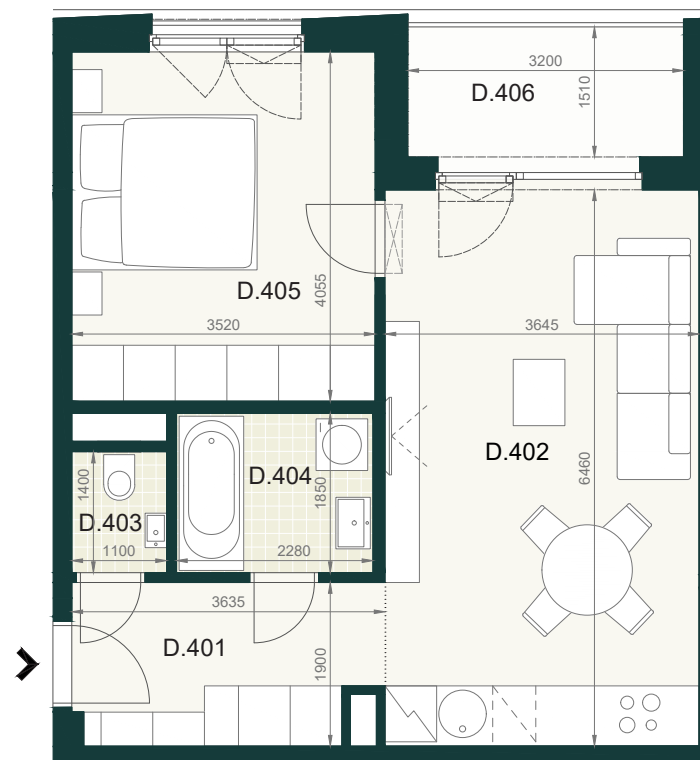

BYT B1.4D

D.401	PREDSIEŇ	6,50m ²
D.402	OBÝVACIA IZBA S KUCHYŇOU	23,90m ²
D.403	WC	1,60m ²
D.404	KÚPEĽŇA	4,30m ²
D.405	IZBA	14,30m ²
ÚŽITKOVÁ PLOCHA BYTU		50,60m²

EXTERIÉR

D.406	LOGGIA	5,30m ²
-------	--------	--------------------

SPOLU (BYT + EXTERIÉR) 55,90m²

Pôdorys a rozmiestnenie vnútorného vybavenia bytu sú ilustračné. Uvedené rozmery sú predbežné a nemusia sa zhodovať s realizačným projektom. Do výmery bytu sa nezapočítava priestor pod priečkami. Zariaďovacie predmety nie sú súčasťou dodávky.