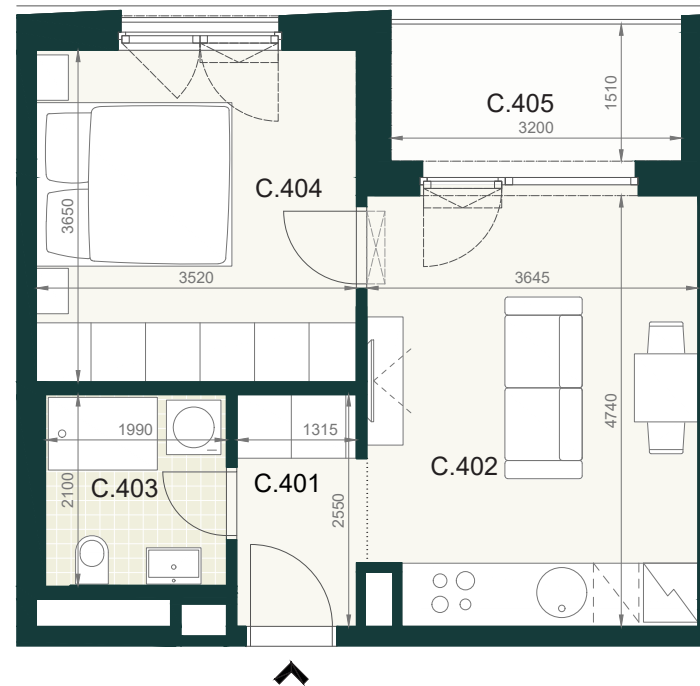

BYT B1.4C

C.401	PREDSIEŇ	3,50m ²
C.402	OBÝVACIA IZBA S KUCHYŇOU	17,40m ²
C.403	KÚPEĽŇA S WC	4,30m ²
C.404	IZBA	12,80m ²
ÚŽITKOVÁ PLOCHA BYTU		38,00m²

EXTERIÉR

C.405	LOGGIA	5,30m ²
-------	--------	--------------------

SPOLU (BYT + EXTERIÉR) 43,30m²

Pôdorys a rozmiestnenie vnútorného vybavenia bytu sú ilustračné. Uvedené rozmery sú predbežné a nemusia sa zhodovať s realizačným projektom. Do výmery bytu sa nezapočítava priestor pod priečkami. Zariaďovacie predmety nie sú súčasťou dodávky.