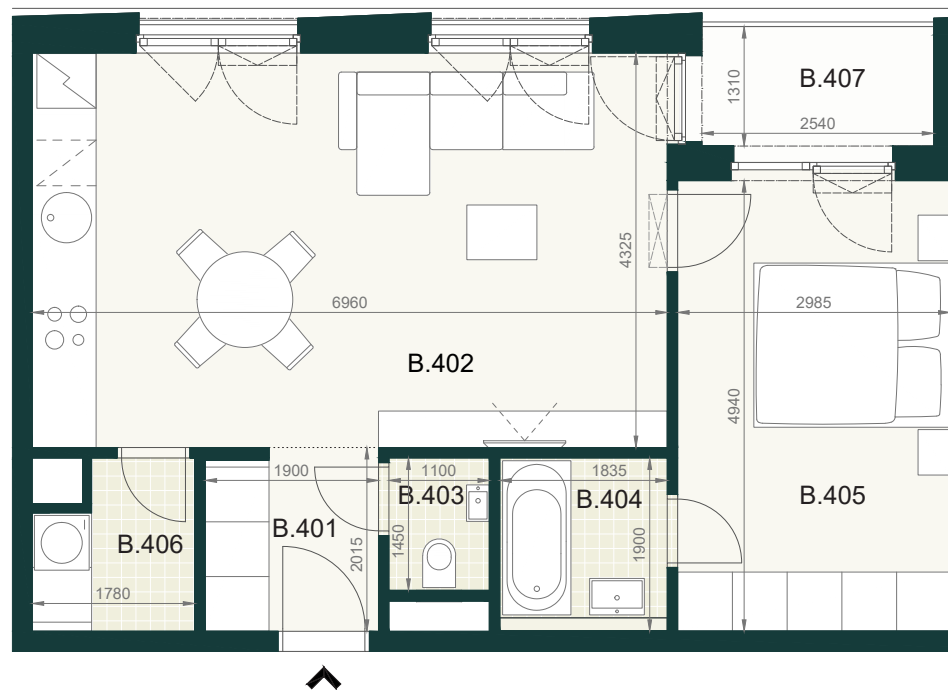

## BYT B1.4B

B.401	PREDSIEŇ	3,70m <sup>2</sup>
B.402	OBÝVACIA IZBA S KUCHYŇOU	30,40m <sup>2</sup>
B.403	WC	1,70m <sup>2</sup>
B.404	KÚPEĽŇA	3,30m <sup>2</sup>
B.405	IZBA	15,00m <sup>2</sup>
B.406	KOMORA	3,00m <sup>2</sup>
<b>ÚŽITKOVÁ PLOCHA BYTU</b>		<b>57,10m<sup>2</sup></b>

### EXTERIÉR

B.407	LOGGIA	3,80m <sup>2</sup>
-------	--------	--------------------

**SPOLU (BYT + EXTERIÉR) 60,90m<sup>2</sup>**

Pôdorys a rozmiestnenie vnútorného vybavenia bytu sú ilustračné. Uvedené rozmery sú predbežné a nemusia sa zhodovať s realizačným projektom. Do výmery bytu sa nezapočítava priestor pod priečkami. Zariaďovacie predmety nie sú súčasťou dodávky.