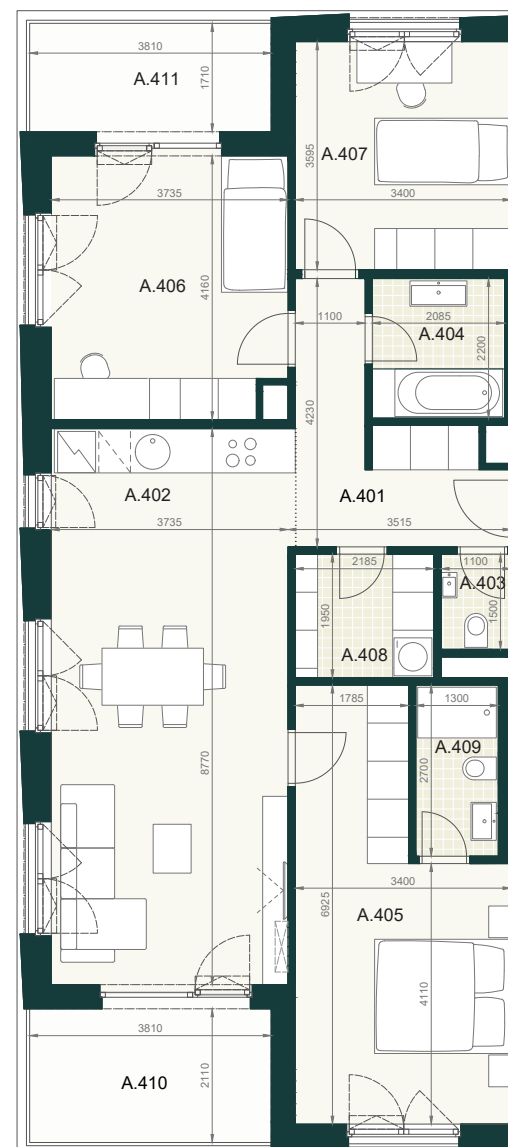

BYT B1.4A

A.401	PREDSIEŇ A CHODBA	9,10m ²
A.402	OBÝVACIA IZBA S KUCHYŇOU	33,40m ²
A.403	WC	1,60m ²
A.404	KÚPEĽŇA	4,30m ²
A.405	IZBA	19,10m ²
A.406	IZBA	15,50m ²
A.407	IZBA	12,20m ²
A.408	KOMORA	4,60m ²
A.409	KÚPEĽŇA S WC	3,50m ²
ÚŽITKOVÁ PLOCHA BYTU		103,30m²

EXTERIÉR

A.410	LOGGIA	8,50m ²
A.411	LOGGIA	6,90m ²

SPOLU (BYT + EXTERIÉR) 118,70m²

Pôdorys a rozmiestnenie vnútorného vybavenia bytu sú ilustračné. Uvedené rozmery sú predbežné a nemusia sa zhodovať s realizačným projektom. Do výmery bytu sa nezapočítava priestor pod priečkami. Zariaďovacie predmety nie sú súčasťou dodávky.