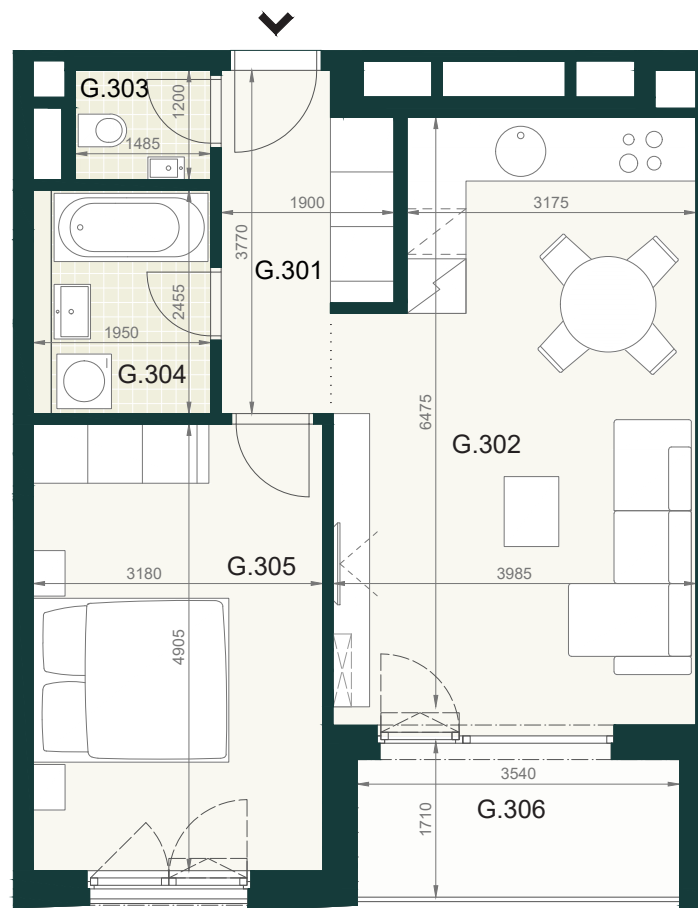

BYT B1.3G

G.301	PREDSIEŇ	6,20m ²
G.302	OBÝVACIA IZBA S KUCHYŇOU	25,20m ²
G.303	WC	1,80m ²
G.304	KÚPEĽŇA	4,80m ²
G.305	IZBA	15,60m ²
ÚŽITKOVÁ PLOCHA BYTU		53,60m²

EXTERIÉR

G.306	LOGGIA	5,80m ²
-------	--------	--------------------

SPOLU (BYT + EXTERIÉR) 59,40m²

Pôdorys a rozmiestnenie vnútorného vybavenia bytu sú ilustračné. Uvedené rozmery sú predbežné a nemusia sa zhodovať s realizačným projektom. Do výmery bytu sa nezapočítava priestor pod priečkami. Zariaďovacie predmety nie sú súčasťou dodávky.