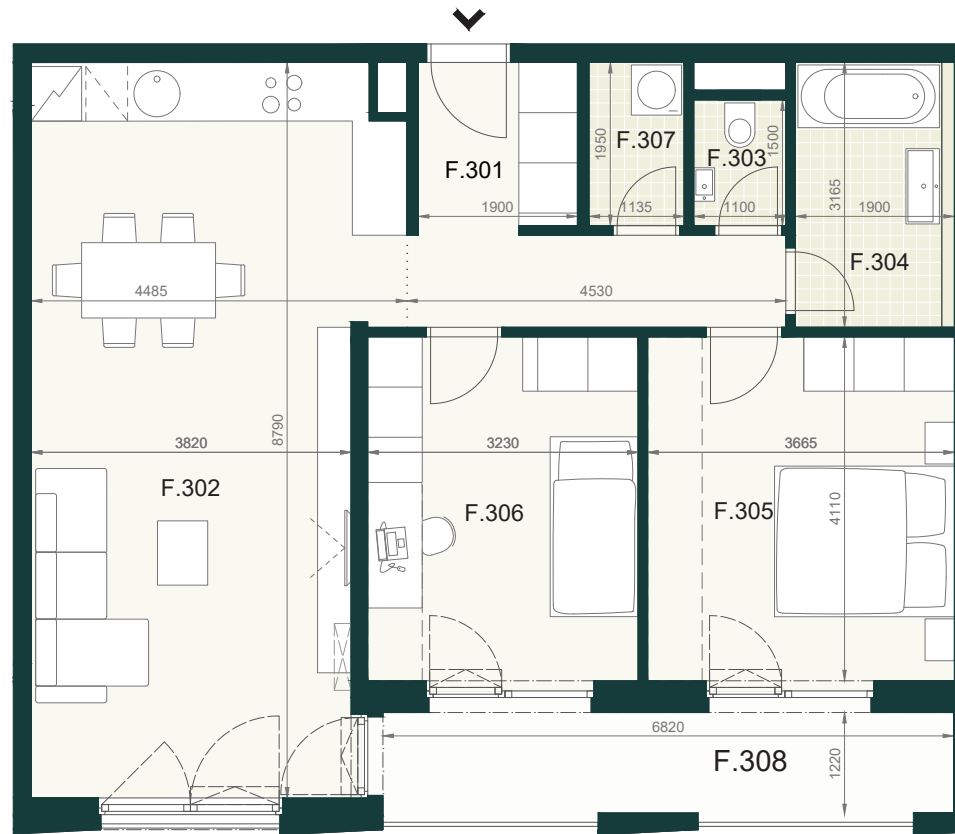

## BYT B 1.3 F

F.301	PREDSEŇ A CHODBA	9,30m <sup>2</sup>
F.302	OBÝVACIA IZBA S KUCHYŇOU	35,50m <sup>2</sup>
F.303	WC	1,60m <sup>2</sup>
F.304	KÚPEĽŇA	6,00m <sup>2</sup>
F.305	IZBA	15,30m <sup>2</sup>
F.306	IZBA	13,50m <sup>2</sup>
F.307	KOMORA	2,20m <sup>2</sup>
<b>ÚŽITKOVÁ PLOCHA BYTU</b>		<b>83,40m<sup>2</sup></b>

## EXTERIÉR

F.308	LOGGIA	9,70m <sup>2</sup>
-------	--------	--------------------

**SPOLU (BYT + EXTERIÉR) 93,10m<sup>2</sup>**

Pôdorys a rozmiestnenie vnútorného vybavenia bytu sú ilustračné. Uvedené rozmery sú predbežné a nemusia sa zhodovať s realizačným projektom. Do výmery bytu sa nezapočítava priestor pod priečkami. Zariaďovacie predmety nie sú súčasťou dodávky.