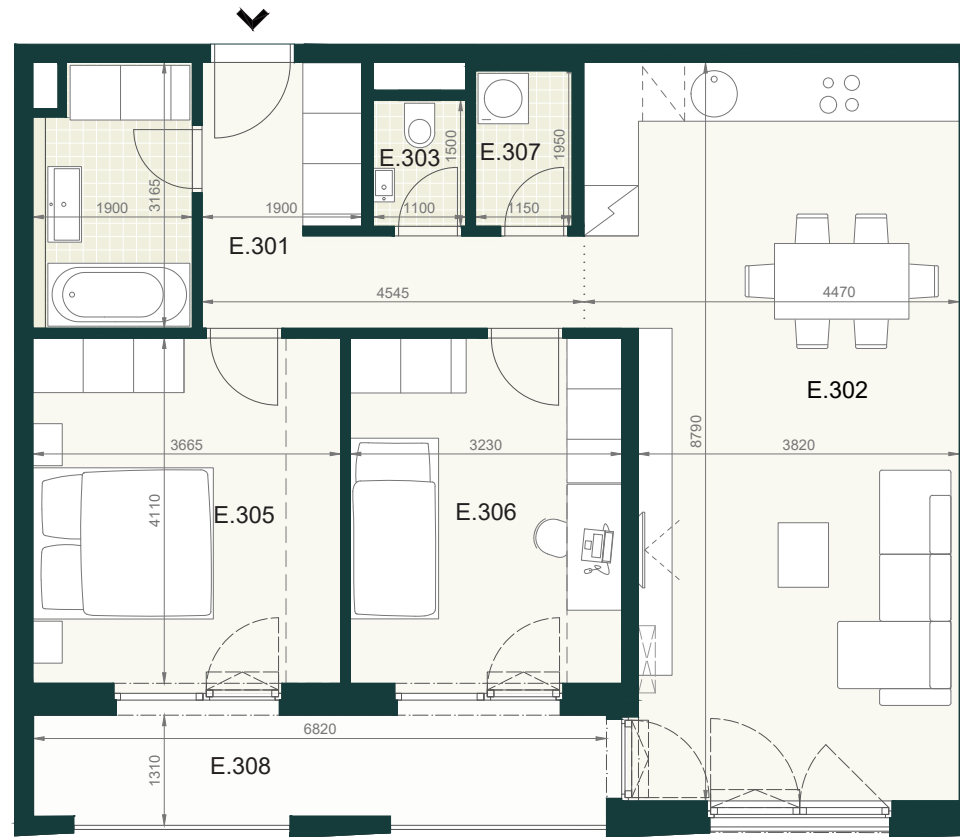

## BYT B1.3E

E.301	PREDSIEŇ A CHODBA	9,30m <sup>2</sup>
E.302	OBÝVACIA IZBA S KUCHYŇOU	35,80m <sup>2</sup>
E.303	WC	1,60m <sup>2</sup>
E.304	KÚPEĽŇA	5,80m <sup>2</sup>
E.305	IZBA	15,30m <sup>2</sup>
E.306	IZBA	13,50m <sup>2</sup>
E.307	KOMORA	2,20m <sup>2</sup>
<b>ÚŽITKOVÁ PLOCHA BYTU</b>		<b>83,50m<sup>2</sup></b>

## EXTERIÉR

E.308	LOGGIA	9,30m <sup>2</sup>
-------	--------	--------------------

**SPOLU (BYT + EXTERIÉR) 92,80m<sup>2</sup>**

Pôdorys a rozmiestnenie vnútorného vybavenia bytu sú ilustračné. Uvedené rozmery sú predbežné a nemusia sa zhodovať s realizačným projektom. Do výmery bytu sa nezapočítava priestor pod priečkami. Zariaďovacie predmety nie sú súčasťou dodávky.