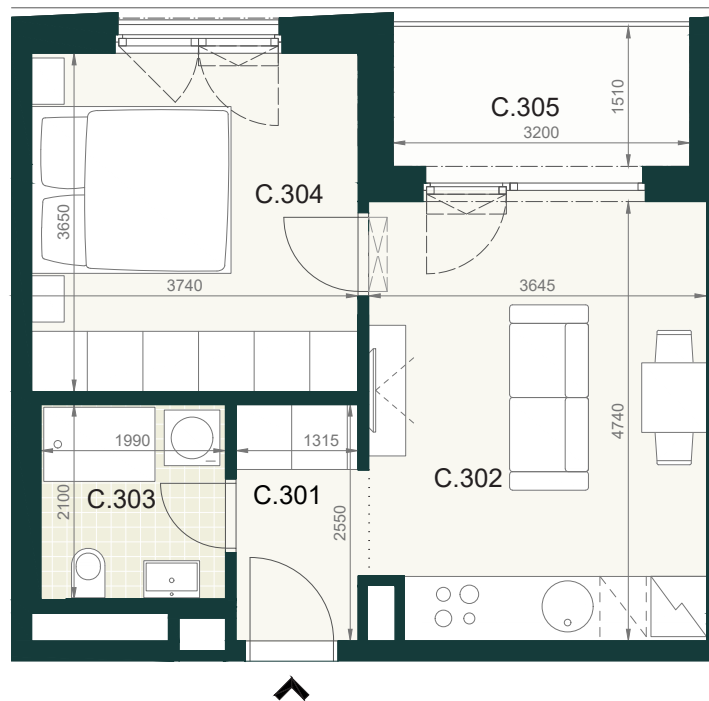

BYT B1.3C

C.301	PREDSIEŇ	3,50m ²
C.302	OBÝVACIA IZBA S KUCHYŇOU	17,40m ²
C.303	KÚPEĽŇA S WC	4,30m ²
C.304	IZBA	12,80m ²
ÚŽITKOVÁ PLOCHA BYTU		38,00m²

EXTERIÉR

C.305	LOGGIA	5,30m ²
-------	--------	--------------------

SPOLU (BYT + EXTERIÉR) 43,30m²

Pôdorys a rozmiestnenie vnútorného vybavenia bytu sú ilustračné. Uvedené rozmery sú predbežné a nemusia sa zhodovať s realizačným projektom. Do výmery bytu sa nezapočítava priestor pod priečkami. Zariaďovacie predmety nie sú súčasťou dodávky.