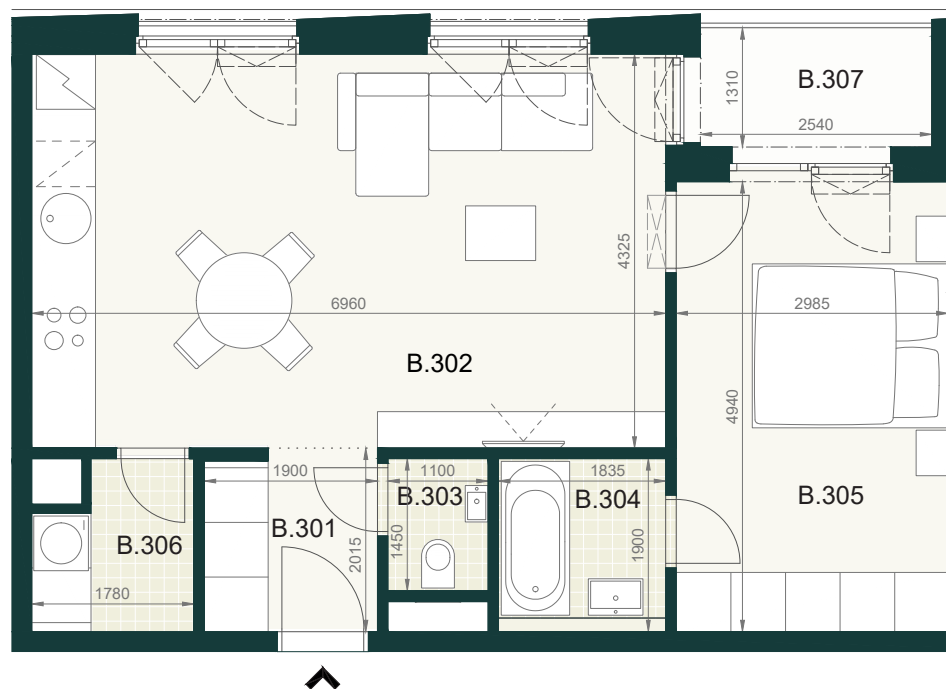

## BYT B1.3B

B.301	PREDSIEŇ	3,70m <sup>2</sup>
B.302	OBÝVACIA IZBA S KUCHYŇOU	30,40m <sup>2</sup>
B.303	WC	1,70m <sup>2</sup>
B.304	KÚPEĽŇA	3,30m <sup>2</sup>
B.305	IZBA	15,00m <sup>2</sup>
B.306	KOMORA	2,90m <sup>2</sup>
<b>ÚŽITKOVÁ PLOCHA BYTU</b>		<b>57,00m<sup>2</sup></b>

## EXTERIÉR

B.307	LOGGIA	3,80m <sup>2</sup>
-------	--------	--------------------

**SPOLU (BYT + EXTERIÉR) 60,80m<sup>2</sup>**

Pôdorys a rozmiestnenie vnútorného vybavenia bytu sú ilustračné. Uvedené rozmery sú predbežné a nemusia sa zhodovať s realizačným projektom. Do výmery bytu sa nezapočítava priestor pod priečkami. Zariaďovacie predmety nie sú súčasťou dodávky.