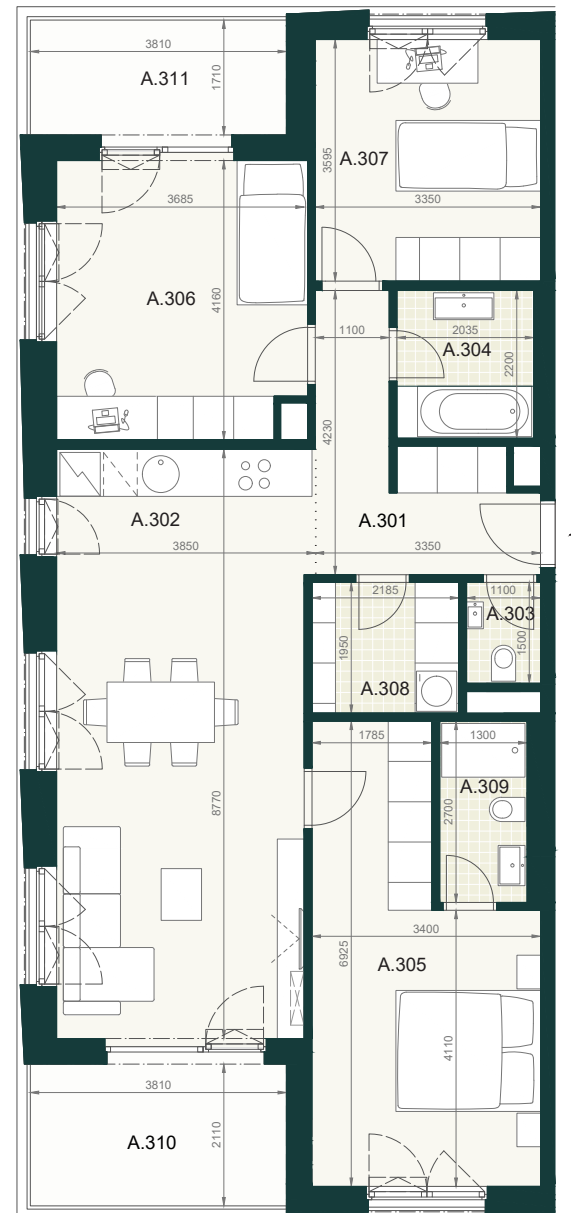

BYT B1.3A

A.301	PREDSIEŇ A CHODBA	9,00m ²
A.302	OBÝVACIA IZBA S KUCHYŇOU	33,00m ²
A.303	WC	1,60m ²
A.304	KÚPEĽŇA	4,30m ²
A.305	IZBA	19,10m ²
A.306	IZBA	15,50m ²
A.307	IZBA	12,00m ²
A.308	KOMORA	4,50m ²
A.309	KÚPEĽŇA S WC	3,50m ²
ÚŽITKOVÁ PLOCHA BYTU		102,50m²

EXTERIÉR

A.310	LOGGIA	8,50m ²
A.311	LOGGIA	6,90m ²

SPOLU (BYT + EXTERIÉR) 117,90m²

Pôdorys a rozmiestnenie vnútorného vybavenia bytu sú ilustračné. Uvedené rozmery sú predbežné a nemusia sa zhodovať s realizačným projektom. Do výmery bytu sa nezapočítava priestor pod priečkami. Zariaďovacie predmety nie sú súčasťou dodávky.