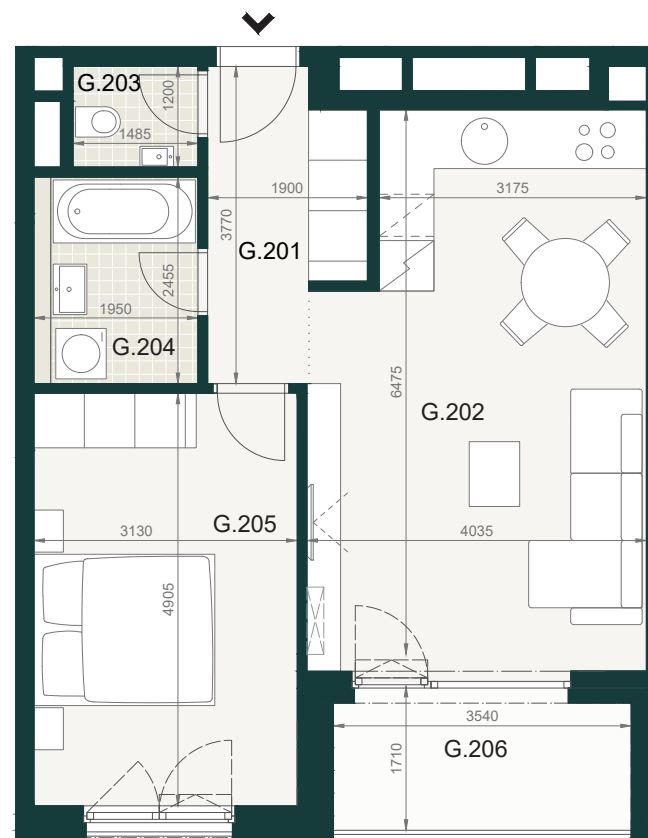

BYT B1.2G

G.201	PREDSIEŇ	6,20m ²
G.202	OBÝVACIA IZBA S KUCHYNSKÝM KÚTOM	25,40m ²
G.203	WC	1,80m ²
G.204	KÚPEĽŇA	4,80m ²
G.205	IZBA	15,40m ²
ÚŽITKOVÁ PLOCHA BYTU		53,60m²

EXTERIÉR

G.206	LOGGIA	5,80m ²
-------	--------	--------------------

SPOLU (BYT + EXTERIÉR) 59,40m²

Pôdorys a rozmiestnenie vnútorného vybavenia bytu sú ilustračné. Uvedené rozmery sú predbežné a nemusia sa zhodovať s realizačným projektom. Do výmery bytu sa nezapočítava priestor pod priečkami. Zariaďovacie predmety nie sú súčasťou dodávky.