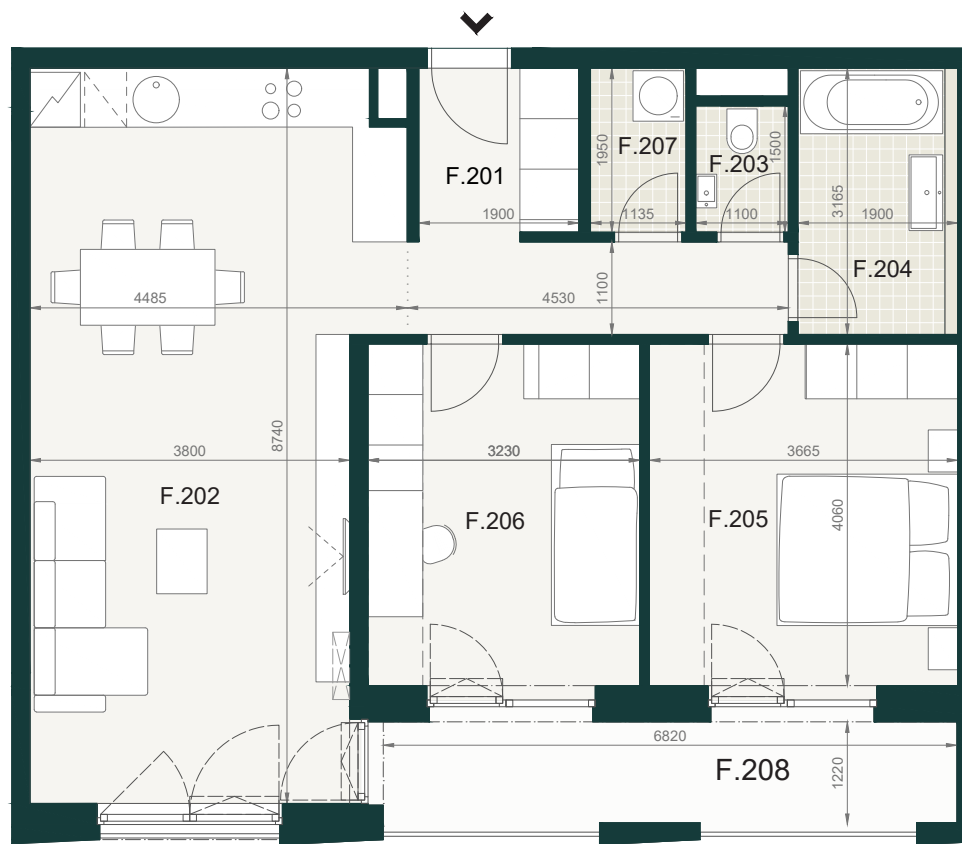

BYT B 1.2 F

F.201	PREDSIEŇ A CHODBA	9,30m ²
F.202	OBÝVACIA IZBA S KUCHYNSKÝM KÚTOM	35,20m ²
F.203	WC	1,60m ²
F.204	KÚPEĽŇA	6,00m ²
F.205	IZBA	15,20m ²
F.206	IZBA	13,50m ²
F.207	KOMORA	2,20m ²
ÚŽITKOVÁ PLOCHA BYTU		83,00m²

EXTERIÉR

F.208	LOGGIA	9,60m ²
-------	--------	--------------------

SPOLU (BYT + EXTERIÉR) 92,60m²

Pôdorys a rozmiestnenie vnútorného vybavenia bytu sú ilustračné. Uvedené rozmery sú predbežné a nemusia sa zhodovať s realizačným projektom. Do výmery bytu sa nezapočítava priestor pod priečkami. Zariaďovacie predmety nie sú súčasťou dodávky.