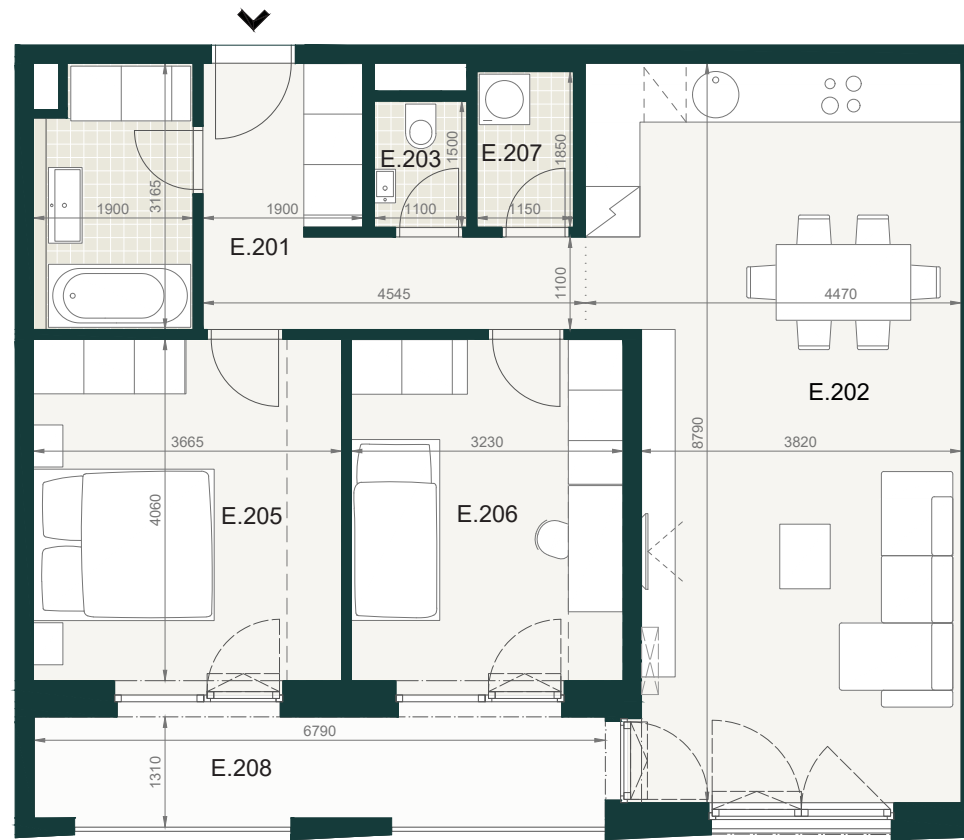

## BYT B 1.2 E

E.201	PREDSIEŇ A CHODBA	9,30m <sup>2</sup>
E.202	OBÝVACIA IZBA S KUCHYNSKÝM KÚTOM	35,70m <sup>2</sup>
E.203	WC	1,60m <sup>2</sup>
E.204	KÚPEĽŇA	5,80m <sup>2</sup>
E.205	IZBA	15,20m <sup>2</sup>
E.206	IZBA	13,50m <sup>2</sup>
E.207	KOMORA	2,20m <sup>2</sup>
<b>ÚŽITKOVÁ PLOCHA BYTU</b>		<b>83,30m<sup>2</sup></b>

## EXTERIÉR

E.208	LOGGIA	9,60m <sup>2</sup>
-------	--------	--------------------

**SPOLU (BYT + EXTERIÉR) 92,90m<sup>2</sup>**

Pôdorys a rozmiestnenie vnútorného vybavenia bytu sú ilustračné. Uvedené rozmery sú predbežné a nemusia sa zhodovať s realizačným projektom. Do výmery bytu sa nezapočítava priestor pod priečkami. Zariaďovacie predmety nie sú súčasťou dodávky.