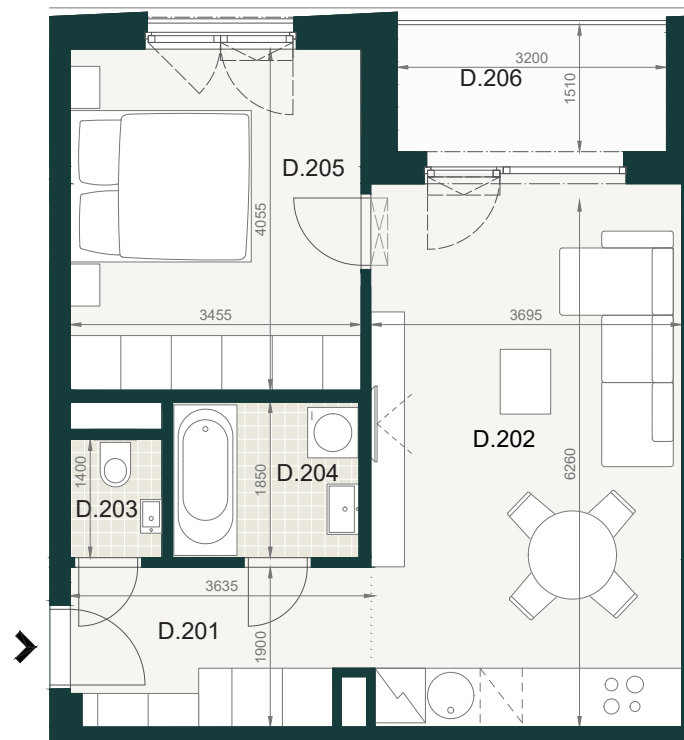

BYT B1.2D

D.201	PREDSIEŇ	6,40m ²
D.202	OBÝVACIA IZBA S KUCHYNSKÝM KÚTOM	24,30m ²
D.203	WC	1,60m ²
D.204	KÚPEĽŇA	4,20m ²
D.205	IZBA	14,00m ²
ÚŽITKOVÁ PLOCHA BYTU		50,50m²

EXTERIÉR

D.206	LOGGIA	5,30m ²
-------	--------	--------------------

SPOLU (BYT + EXTERIÉR) 55,80m²

Pôdorys a rozmiestnenie vnútorného vybavenia bytu sú ilustračné. Uvedené rozmery sú predbežné a nemusia sa zhodovať s realizačným projektom. Do výmery bytu sa nezapočítava priestor pod priečkami. Zariaďovacie predmety nie sú súčasťou dodávky.