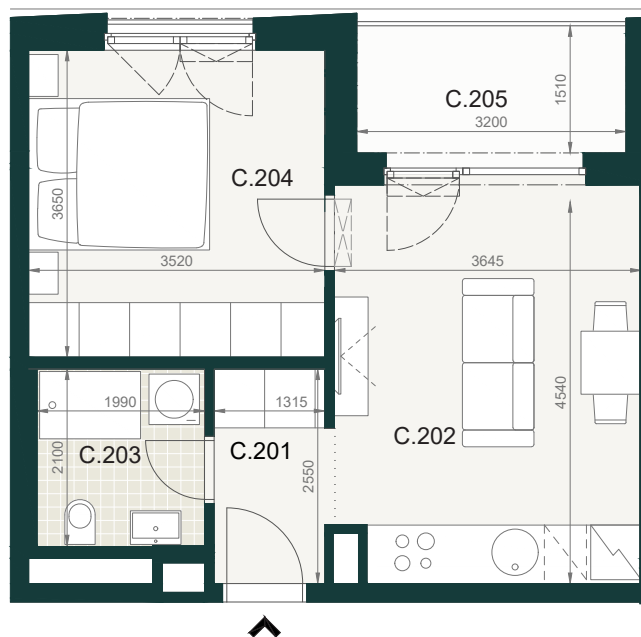

BYT B1.2C

C.201	PREDSIEŇ	3,50m ²
C.202	OBÝVACIA IZBA S KUCHYNSKÝM KÚTOM	17,40m ²
C.203	KÚPEĽŇA S WC	4,30m ²
C.204	IZBA	12,80m ²
ÚŽITKOVÁ PLOCHA BYTU		38,00m²

EXTERIÉR

C.205	LOGGIA	5,30m ²
-------	--------	--------------------

SPOLU (BYT + EXTERIÉR) 43,30m²

Pôdorys a rozmiestnenie vnútorného vybavenia bytu sú ilustračné. Uvedené rozmery sú predbežné a nemusia sa zhodovať s realizačným projektom. Do výmery bytu sa nezapočítava priestor pod priečkami. Zariaďovacie predmety nie sú súčasťou dodávky.