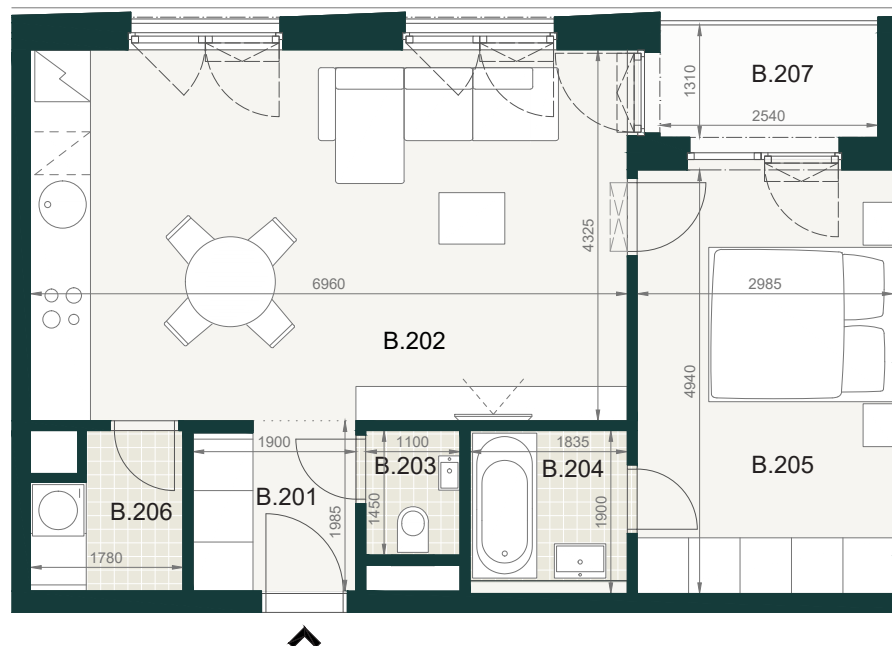

BYT B1.2B

B.201	PREDSIEŇ	3,70m ²
B.202	OBÝVACIA IZBA S KUCHYNSKÝM KÚTOM	30,40m ²
B.203	WC	1,70m ²
B.204	KÚPEĽŇA	3,60m ²
B.205	IZBA	15,00m ²
B.206	KOMORA	2,90m ²
ÚŽITKOVÁ PLOCHA BYTU		57,30m²

EXTERIÉR

B.207	LOGGIA	3,80m ²
-------	--------	--------------------

SPOLU (BYT + EXTERIÉR) 61,10m²

Pôdorys a rozmiestnenie vnútorného vybavenia bytu sú ilustračné. Uvedené rozmery sú predbežné a nemusia sa zhodovať s realizačným projektom. Do výmery bytu sa nezapočítava priestor pod priečkami. Zariaďovacie predmety nie sú súčasťou dodávky.