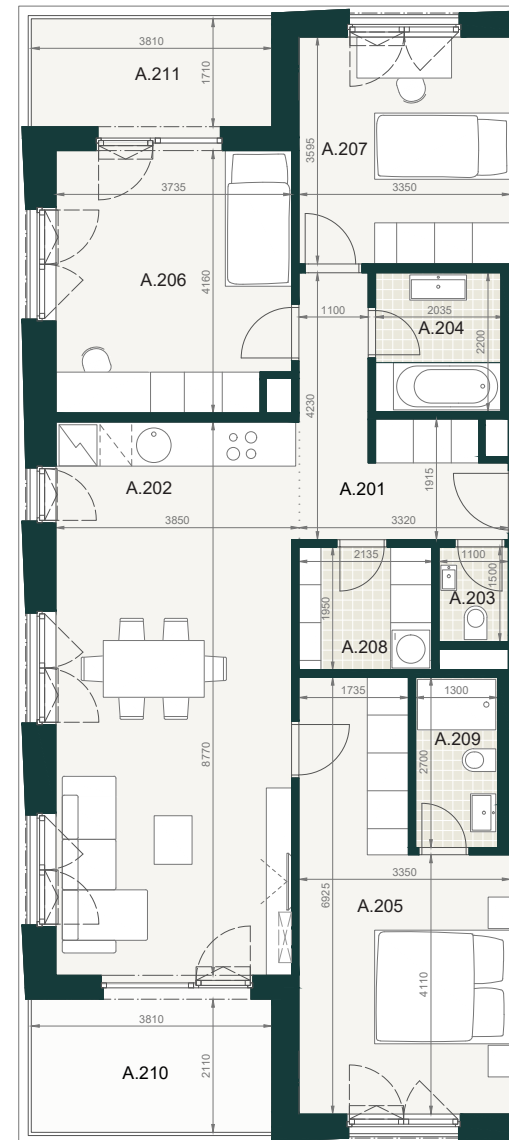

BYT B1.2A

A.201	PREDSIEŇ A CHODBA	9,00m ²
A.202	OBÝVACIA IZBA S KUCHYNSKÝM KÚTOM	33,40m ²
A.203	WC	1,70m ²
A.204	KÚPEĽŇA	4,10m ²
A.205	IZBA	18,70m ²
A.206	IZBA	15,50m ²
A.207	IZBA	12,00m ²
A.208	KOMORA	4,40m ²
A.209	KÚPEĽŇA S WC	3,50m ²
ÚŽITKOVÁ PLOCHA BYTU		102,30m²

EXTERIÉR

A.210	LOGGIA	8,50m ²
A.211	LOGGIA	6,90m ²

SPOLU (BYT + EXTERIÉR) 117,70m²

Pôdorys a rozmiestnenie vnútorného vybavenia bytu sú ilustračné. Uvedené rozmery sú predbežné a nemusia sa zhodovať s realizačným projektom. Do výmery bytu sa nezapočítava priestor pod priečkami. Zariaďovacie predmety nie sú súčasťou dodávky.