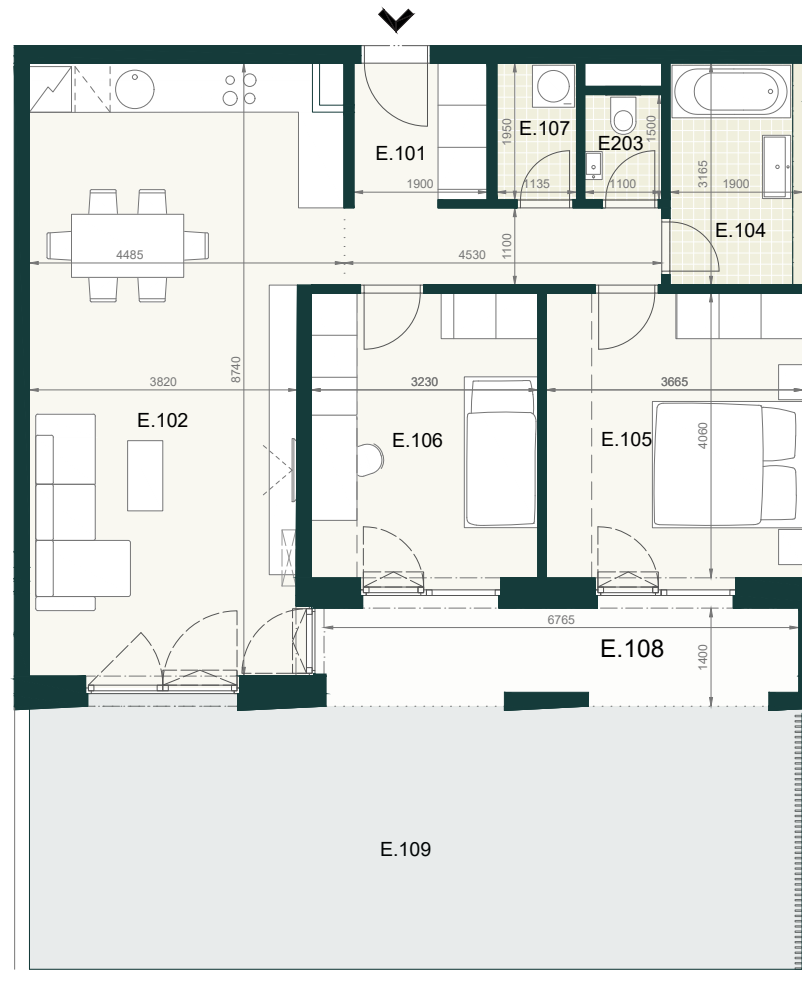

## BYT B1.1E

E.101	PREDSIEŇ A CHODBA	9,30m <sup>2</sup>
E.102	OBÝVACIA IZBA S PRIESTOROM NA VARENIE	35,20m <sup>2</sup>
E.103	WC	1,60m <sup>2</sup>
E.104	KÚPEĽŇA	6,00m <sup>2</sup>
E.105	IZBA	15,20m <sup>2</sup>
E.106	IZBA	13,50m <sup>2</sup>
E.107	KOMORA	2,20m <sup>2</sup>
<b>ÚŽITKOVÁ PLOCHA BYTU</b>		<b>83,00m<sup>2</sup></b>

## EXTERIÉR

E.108	LOGGIA	10,50m <sup>2</sup>
E.109	PREDZÁHRADKA	40,10m <sup>2</sup>

**SPOLU (BYT + EXTERIÉR) 133,60m<sup>2</sup>**

Pôdorys a rozmiestnenie vnútorného vybavenia bytu sú ilustračné. Uvedené rozmery sú predbežné a nemusia sa zhodovať s realizačným projektom. Do výmery bytu sa nezapočítava priestor pod priečkami. Zariaďovacie predmety nie sú súčasťou dodávky.