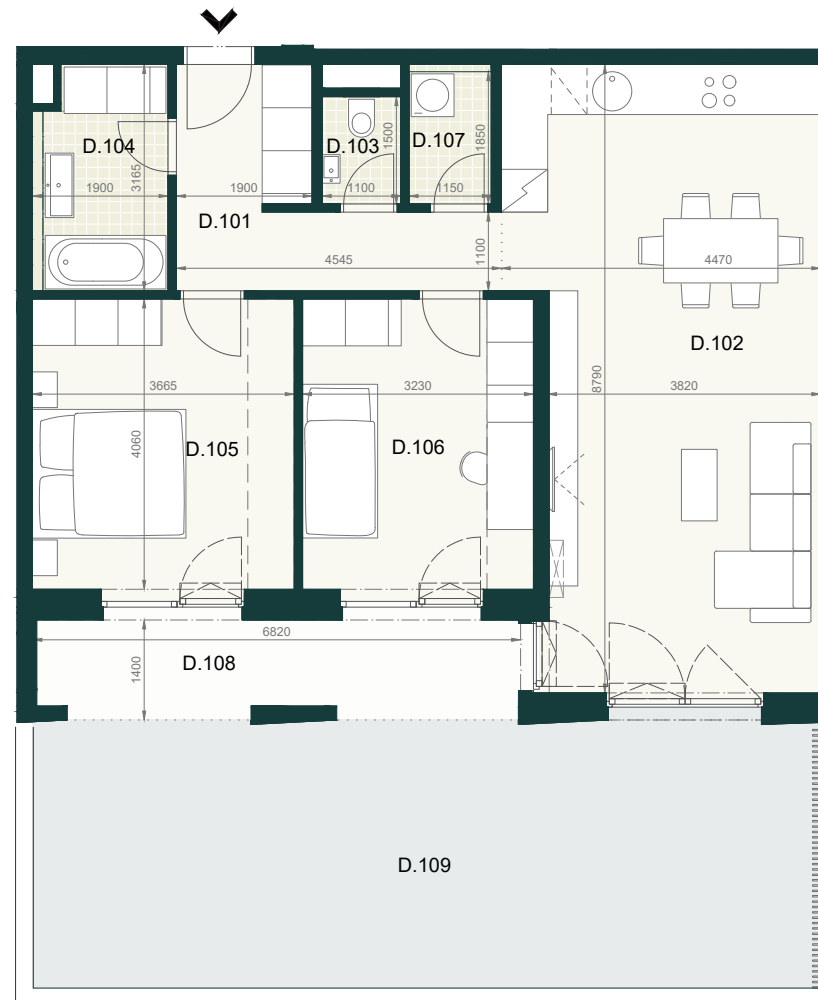

BYT B1.1D

D.101	PREDSIEŇ A CHODBA	9,30m ²
D.102	OBÝVACIA IZBA S PRIESTOROM NA VARENIE	35,70m ²
D.103	WC	1,70m ²
D.104	KÚPEĽŇA	5,80m ²
D.105	IZBA	15,20m ²
D.106	IZBA	13,50m ²
D.107	KOMORA	2,20m ²
ÚŽITKOVÁ PLOCHA BYTU		83,40m²

EXTERIÉR

D.108	LOGGIA	10,50m ²
D.109	PREDZÁHRADKA	40,10m ²

SPOLU (BYT + EXTERIÉR) 134,00m²

Pôdorys a rozmiestnenie vnútorného vybavenia bytu sú ilustračné. Uvedené rozmery sú predbežné a nemusia sa zhodovať s realizačným projektom. Do výmery bytu sa nezapočítava priestor pod priečkami. Zariaďovacie predmety nie sú súčasťou dodávky.