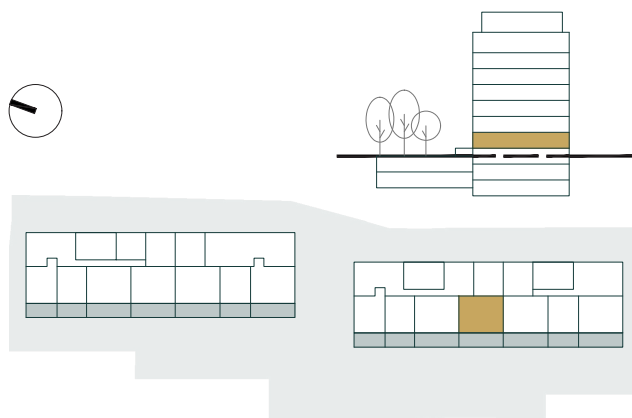

BYT B1.1D

D.101	PREDSIEŇ A CHODBA	9,30m ²
D.102	OBÝVACIA IZBA S PRIESTOROM NA VARENIE	35,70m ²
D.103	WC	1,70m ²
D.104	KÚPEĽŇA	5,80m ²
D.105	IZBA	15,20m ²
D.106	IZBA	13,50m ²
D.107	KOMORA	2,20m ²
ÚŽITKOVÁ PLOCHA BYTU		83,40m²

EXTERIÉR

D.108	LOGGIA	10,50m ²
D.109	PREDZÁHRADKA	40,10m ²

SPOLU (BYT + EXTERIÉR) 134,00m²

Pôdorys a rozmiestnenie vnútorného vybavenia bytu sú ilustračné. Uvedené rozmery sú predbežné a nemusia sa zhodovať s realizačným projektom. Do výmery bytu sa nezapočítava priestor pod priečkami. Zariaďovacie predmety nie sú súčasťou dodávky.