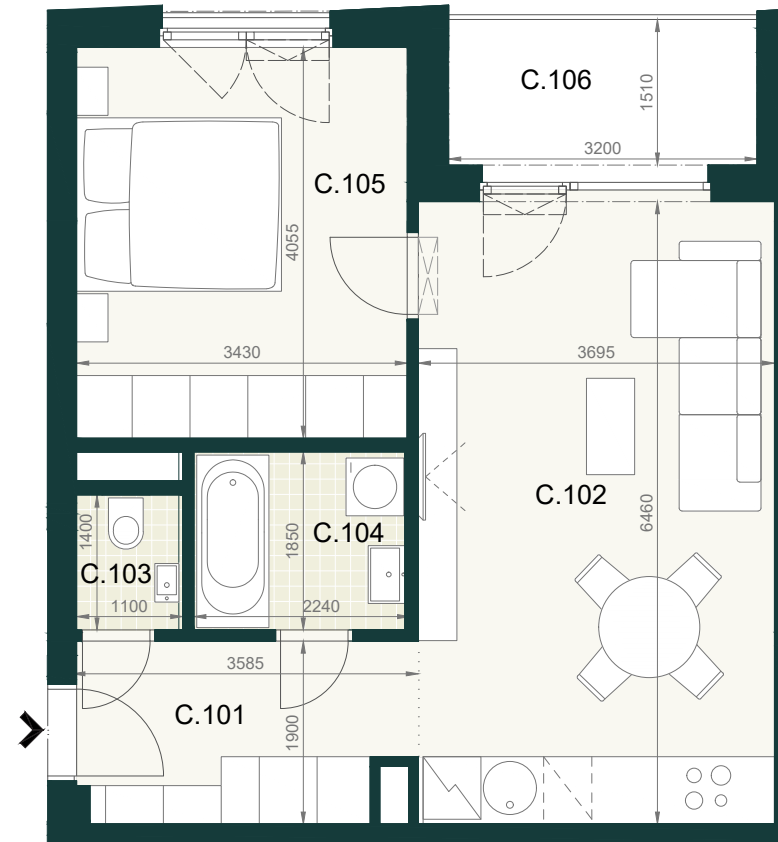

## B1.1C

C.101	PREDSIEŇ	6,30m <sup>2</sup>
C.102	OBÝVACIA IZBA S PRIESTOROM NA VARENIE	24,30m <sup>2</sup>
C.103	WC	1,60m <sup>2</sup>
C.104	KÚPEĽŇA S WC IZBA	4,10m <sup>2</sup> 13,90m <sup>2</sup>
<b>ÚŽITKOVÁ PLOCHA BYTU</b>		<b>50,20m<sup>2</sup></b>

## EXTERIÉR

C.105	LOGGIA	5,00m <sup>2</sup>
-------	--------	--------------------

## SPOLU (BYT + EXTERIÉR)

**55,20m<sup>2</sup>**

Pôdorys a rozmiestnenie vnútorného vybavenia bytu sú ilustračné. Uvedené rozmery sú predbežné a nemusia sa zhodovať s realizačným projektom. Do výmery bytu sa nezapočítava priestor pod priečkami. Zariaďovacie predmety nie sú súčasťou dodávky.