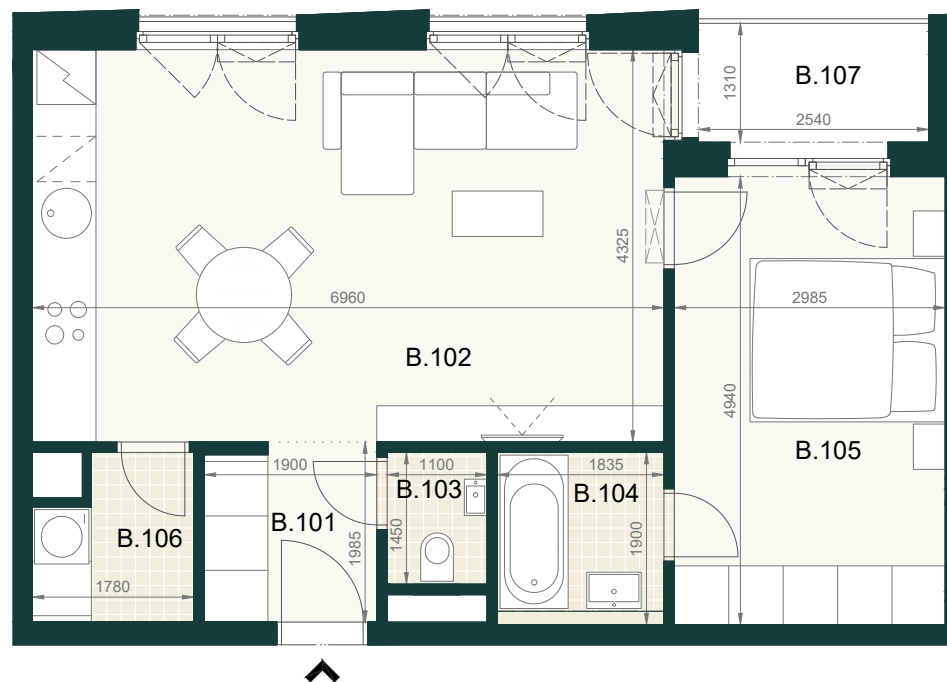

BYT B1.1B

B.101	PREDSIEŇ	3,70m ²
B.102	OBÝVACIA IZBA S KUCHYŇOU	30,40m ²
B.103	WC	1,70m ²
B.104	KÚPEĽŇA	3,60m ²
B.105	IZBA	15,00m ²
B.106	KOMORA	2,90m ²
ÚŽITKOVÁ PLOCHA BYTU		57,30m²

EXTERIÉR

B.107	LOGGIA	3,60m ²
-------	--------	--------------------

SPOLU (BYT + EXTERIÉR) 60,90m²

Pôdorys a rozmiestnenie vnútorného vybavenia bytu sú ilustračné. Uvedené rozmery sú predbežné a nemusia sa zhodovať s realizačným projektom. Do výmery bytu sa nezapočítava priestor pod priečkami. Zariaďovacie predmety nie sú súčasťou dodávky.