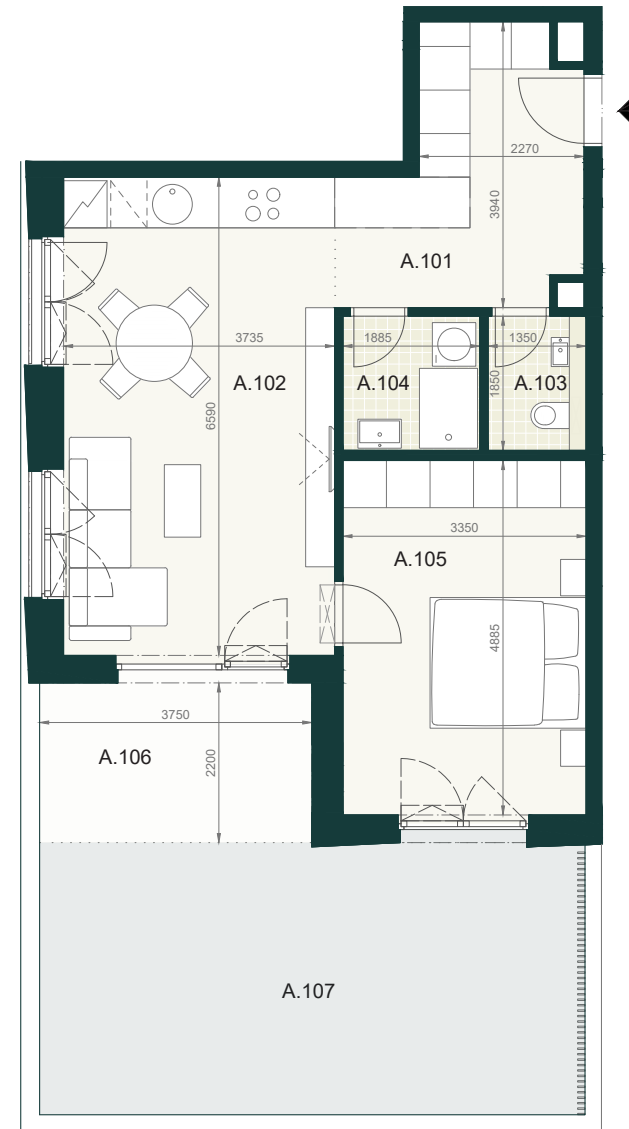

BYT

B1.1A

A.101	PREDSIEŇ	10,70m ²
A.102	OBÝVACIA IZBA S PRIESTOROM NA VARENIE	25,00m ²
A.103	WC	2,50m ²
A.104	KÚPEĽŇA	3,50m ²
A.105	IZBA	16,40m ²
ÚŽITKOVÁ PLOCHA BYTU		58,10m²

EXTERIÉR

A.106	LOGGIA	9,00m ²
A.107	PREDZÁHRADKA	27,40m ²

SPOLU (BYT + EXTERIÉR)

94,5m²

Pôdorys a rozmiestnenie vnútorného vybavenia bytu sú ilustračné. Uvedené rozmery sú predbežné a nemusia sa zhodovať s realizačným projektom. Do výmery bytu sa nezapočítava priestor pod priečkami. Zariaďovacie predmety nie sú súčasťou dodávky.