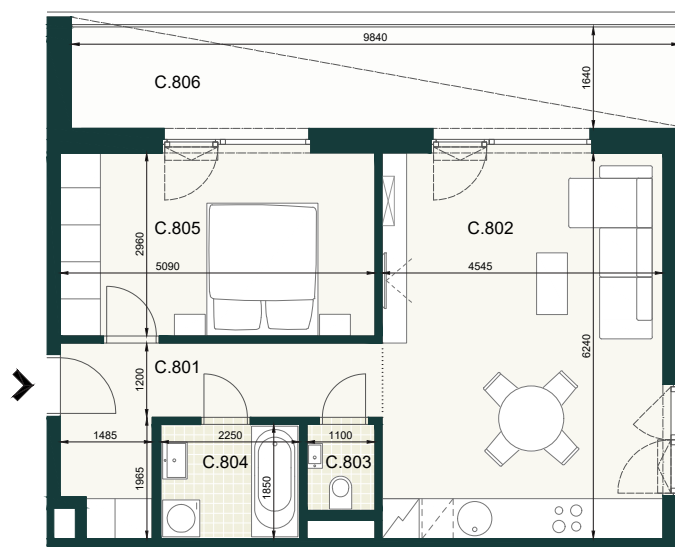

BYT A2.8.C

C.801	PREDSIEŇ A CHODBA	8,90m ²
C.802	OBÝVACIA IZBA S KUCHYŇOU	28,70m ²
C.803	WC	1,60m ²
C.804	KÚPEĽŇA	4,00m ²
C.805	IZBA	15,50m ²
ÚŽITKOVÁ PLOCHA BYTU		59,00m²

EXTERIÉR

C.806	TERASA	17,00m ²
-------	--------	---------------------

SPOLU (BYT + EXTERIÉR) 76,00m²

Pôdorys a rozmiestnenie vnútorného vybavenia bytu sú ilustračné. Uvedené rozmery sú predbežné a nemusia sa zhodovať s realizačným projektom. Do výmery bytu sa nezapočítava priestor pod priečkami. Zariaďovacie predmety nie sú súčasťou dodávky.