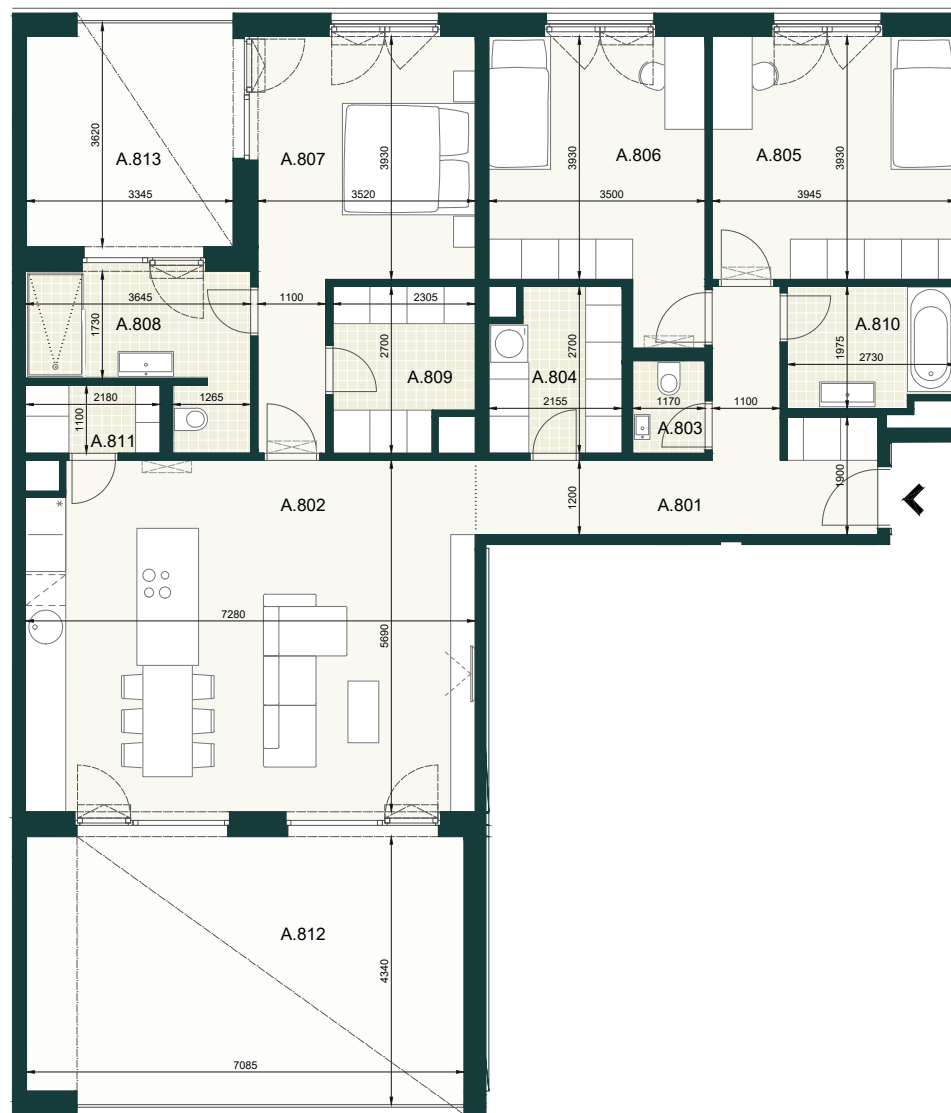

BYT		
A2.8.A		
A.801	PREDSIEŇ S CHODBOU	12,40m ²
A.802	OBÝVACIA IZBA S KUCHYŇOU	41,90m ²
A.803	WC	1,70m ²
A.804	KOMORA	5,50m ²
A.805	IZBA	15,50m ²
A.806	IZBA	15,00m ²
A.807	IZBA	17,40m ²
A.808	KÚPEĽŇA S WC	7,90m ²
A.809	ŠATNÍK	5,70m ²
A.810	KÚPEĽŇA	4,90m ²
A.811	KOMORA	2,40m ²
ÚŽITKOVÁ PLOCHA BYTU		130,50m²

EXTERIÉR

A.812	TERASA	31,40m ²
A.813	TERASA	12,60m ²

SPOLU (BYT + EXTERIÉR) 174,50m²

Pôdorys a rozmiestnenie vnútorného vybavenia bytu sú ilustračné. Uvedené rozmery sú predbežné a nemusia sa zhodovať s realizačným projektom. Do výmery bytu sa nezapočítava priestor pod priečkami. Zariaďovacie predmety nie sú súčasťou dodávky.