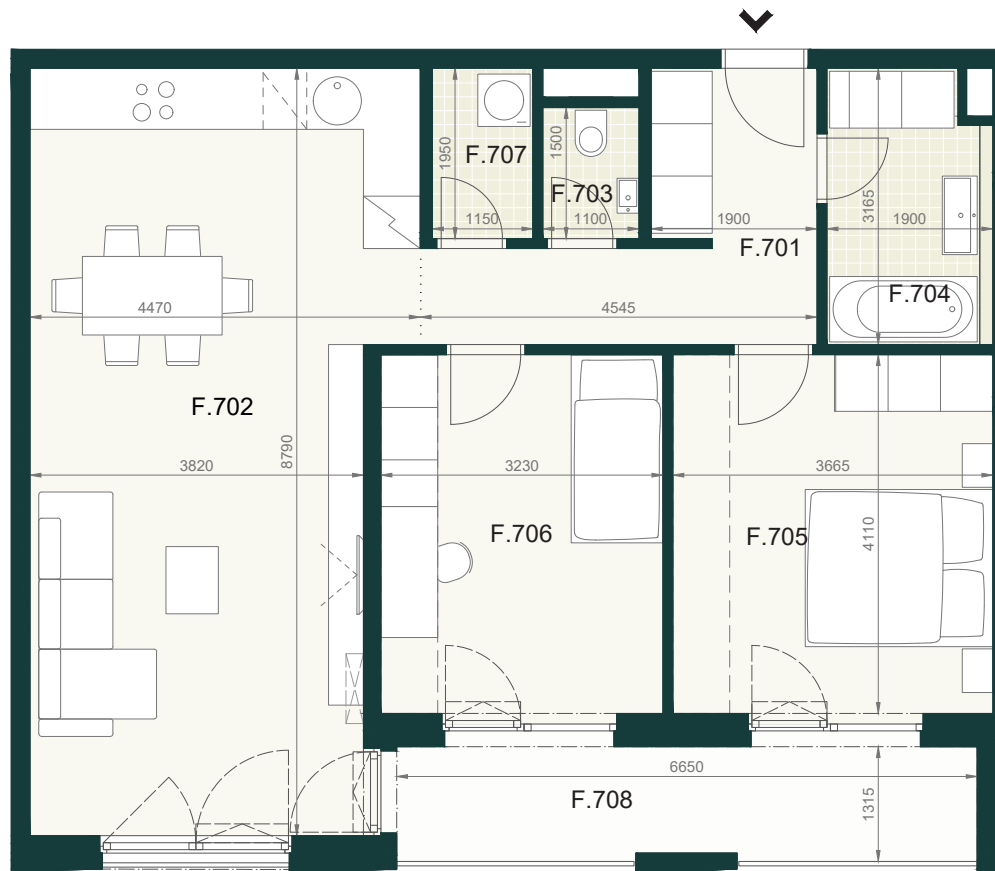

## BYT A2.7F

F.701	PREDSIEŇ A CHODBA	9,30m <sup>2</sup>
F.702	OBÝVACIA IZBA S KUCHYŇOU	35,80m <sup>2</sup>
F.703	WC	1,70m <sup>2</sup>
F.704	KÚPEĽŇA	5,80m <sup>2</sup>
F.705	IZBA	15,30m <sup>2</sup>
F.706	IZBA	13,50m <sup>2</sup>
F.707	KOMORA	2,20m <sup>2</sup>
<b>ÚŽITKOVÁ PLOCHA BYTU</b>		<b>83,60m<sup>2</sup></b>

## EXTERIÉR

F.708	LOGGIA	9,50m <sup>2</sup>
-------	--------	--------------------

**SPOLU (BYT + EXTERIÉR) 93,10m<sup>2</sup>**

Pôdorys a rozmiestnenie vnútorného vybavenia bytu sú ilustračné. Uvedené rozmery sú predbežné a nemusia sa zhodovať s realizačným projektom. Do výmery bytu sa nezapočítava priestor pod priečkami. Zariaďovacie predmety nie sú súčasťou dodávky.