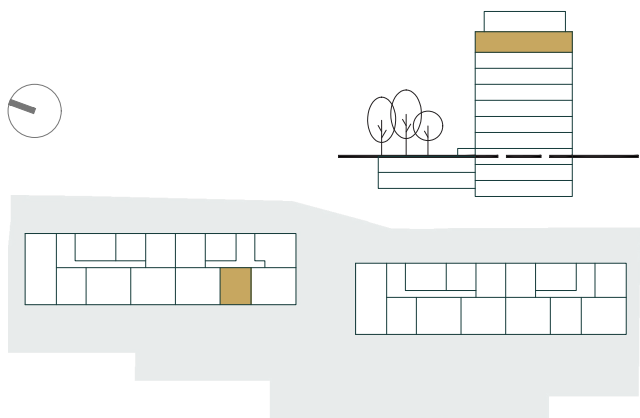

BYT A2.7E

E.701	PREDSIEŇ	7,00m ²
E.702	OBÝVACIA IZBA S KUCHYŇOU	25,30m ²
E.703	WC	1,80m ²
E.704	KÚPEĽŇA	4,80m ²
E.705	IZBA	17,40m ²
ÚŽITKOVÁ PLOCHA BYTU		56,70m²

EXTERIÉR

E.708	LOGGIA	5,70m ²
-------	--------	--------------------

SPOLU (BYT + EXTERIÉR) 62,00m²

Pôdorys a rozmiestnenie vnútorného vybavenia bytu sú ilustračné. Uvedené rozmery sú predbežné a nemusia sa zhodovať s realizačným projektom. Do výmery bytu sa nezapočítava priestor pod priečkami. Zariaďovacie predmety nie sú súčasťou dodávky.