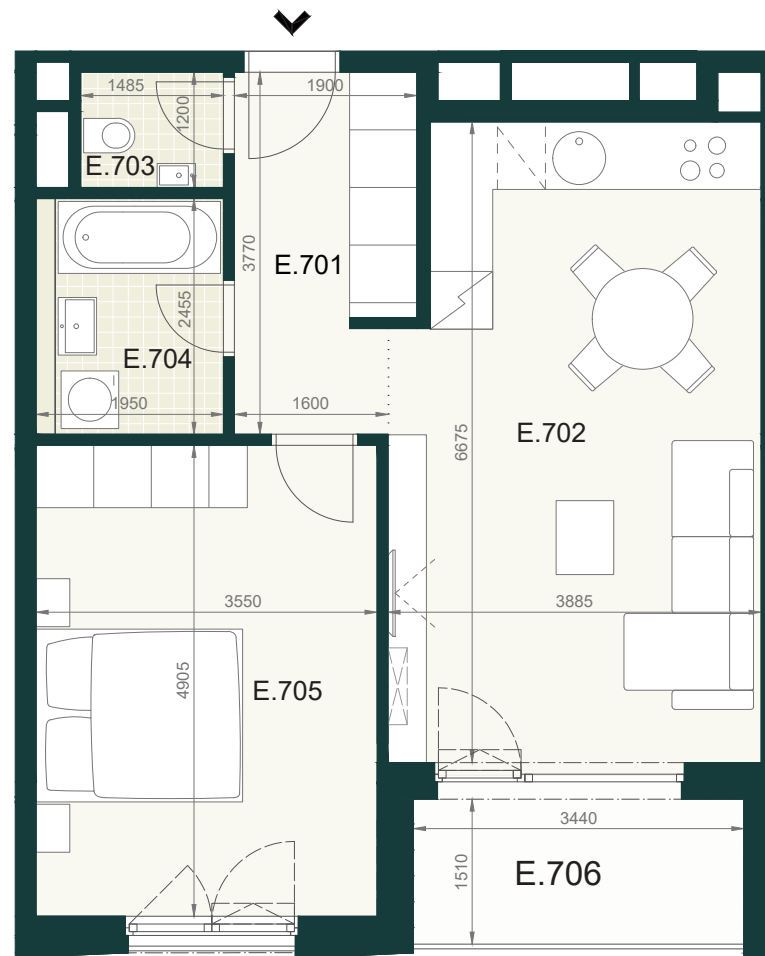

BYT A2.7E

E.701	PREDSIEŇ	7,00m ²
E.702	OBÝVACIA IZBA S KUCHYŇOU	25,30m ²
E.703	WC	1,80m ²
E.704	KÚPEĽŇA	4,80m ²
E.705	IZBA	17,40m ²
ÚŽITKOVÁ PLOCHA BYTU		56,70m²

EXTERIÉR

E.708	LOGGIA	5,70m ²
-------	--------	--------------------

SPOLU (BYT + EXTERIÉR) 62,00m²

Pôdorys a rozmiestnenie vnútorného vybavenia bytu sú ilustračné. Uvedené rozmery sú predbežné a nemusia sa zhodovať s realizačným projektom. Do výmery bytu sa nezapočítava priestor pod priečkami. Zariaďovacie predmety nie sú súčasťou dodávky.