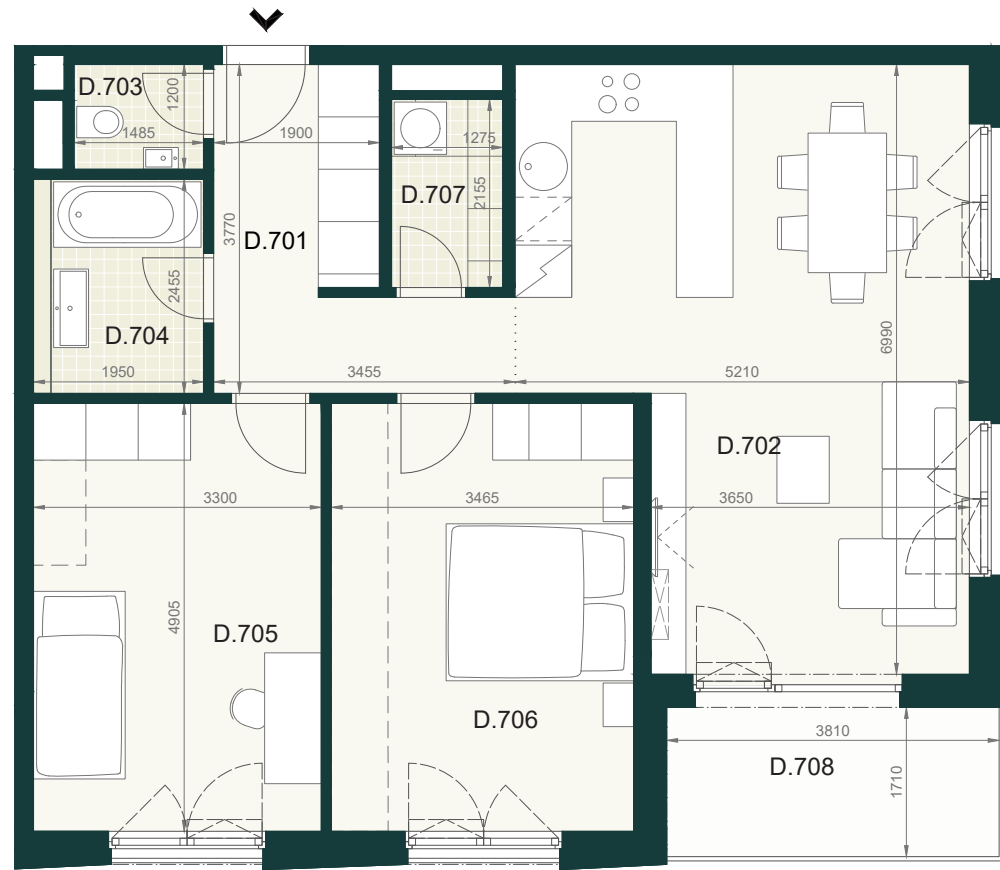

## BYT A2.7D

D.701	PREDSIEŇ A CHODBA	9,30m <sup>2</sup>
D.702	OBÝVACIA IZBA S KUCHYŇOU	31,70m <sup>2</sup>
D.703	WC	1,80m <sup>2</sup>
D.704	KÚPEĽŇA	4,80m <sup>2</sup>
D.705	IZBA	16,20m <sup>2</sup>
D.706	IZBA	17,00m <sup>2</sup>
D.707	KOMORA	2,70m <sup>2</sup>
<b>ÚŽITKOVÁ PLOCHA BYTU</b>		<b>83,50m<sup>2</sup></b>

### EXTERIÉR

D.706	LOGGIA	7,00m <sup>2</sup>
-------	--------	--------------------

**SPOLU (BYT + EXTERIÉR) 90,50m<sup>2</sup>**

Pôdorys a rozmiestnenie vnútorného vybavenia bytu sú ilustračné. Uvedené rozmery sú predbežné a nemusia sa zhodovať s realizačným projektom. Do výmery bytu sa nezapočítava priestor pod priečkami. Zariaďovacie predmety nie sú súčasťou dodávky.