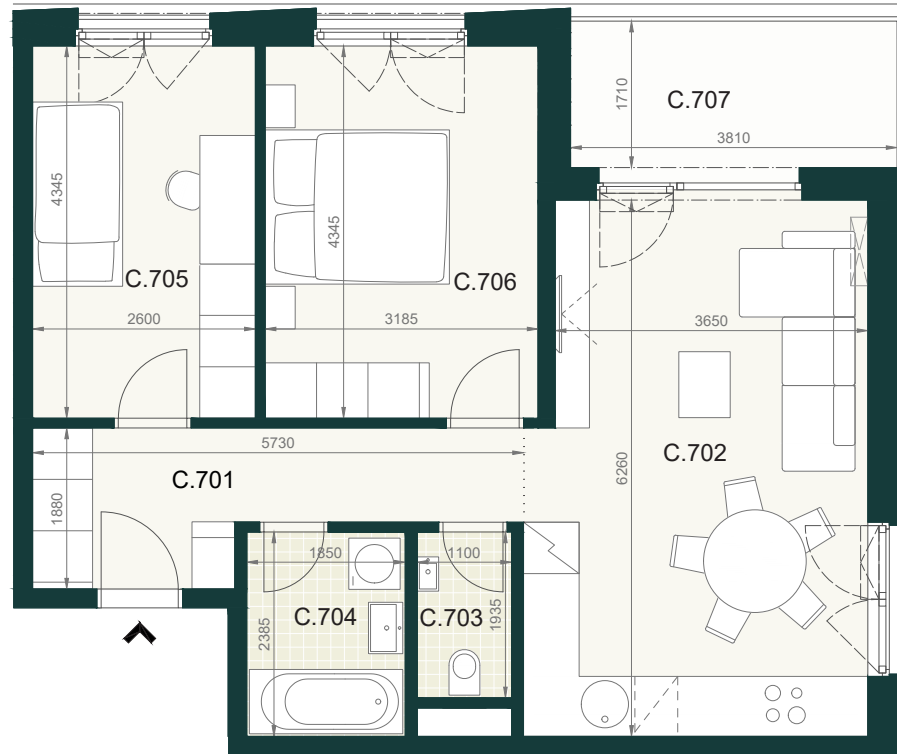

BYT A2.7C

C.701	PREDSIEŇ	8,50m ²
C.702	OBÝVACIA IZBA S KUCHYŇOU	24,50m ²
C.703	WC	2,10m ²
C.704	KÚPEĽŇA	4,40m ²
C.705	IZBA	11,30m ²
C.706	IZBA	13,80m ²
ÚŽITKOVÁ PLOCHA BYTU		64,60m²

EXTERIÉR

C.705	LOGGIA	7,00m ²
-------	--------	--------------------

SPOLU (BYT + EXTERIÉR) 71,60m²

Pôdorys a rozmiestnenie vnútorného vybavenia bytu sú ilustračné. Uvedené rozmery sú predbežné a nemusia sa zhodovať s realizačným projektom. Do výmery bytu sa nezapočítava priestor pod priečkami. Zariaďovacie predmety nie sú súčasťou dodávky.