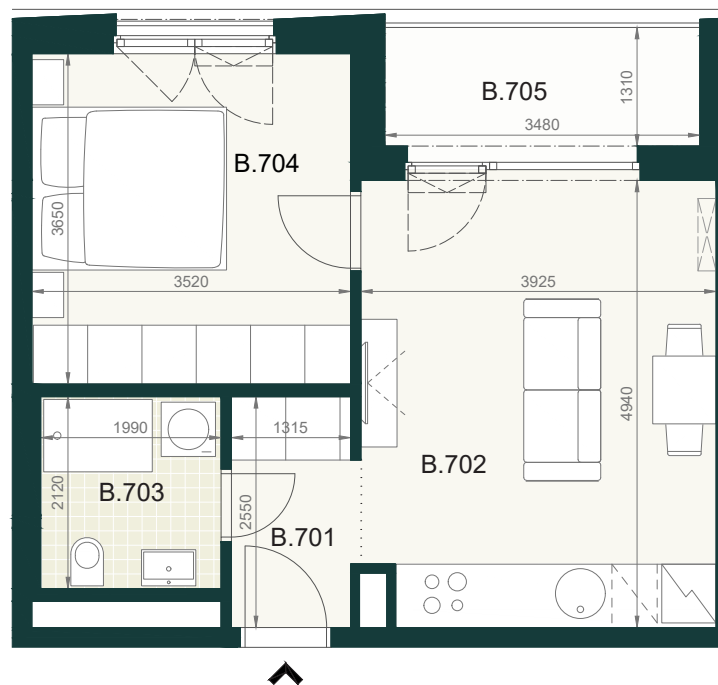

BYT A2.7B

B.701	PREDSIEŇ	3,50m ²
B.702	OBÝVACIA IZBA S KUCHYŇOU	19,50m ²
B.703	KÚPEĽŇA S WC	4,30m ²
B.704	IZBA	12,80m ²
ÚŽITKOVÁ PLOCHA BYTU		40,10m²

EXTERIÉR

B.707	LOGGIA	5,10m ²
-------	--------	--------------------

SPOLU (BYT + EXTERIÉR) 45,20m²

Pôdorys a rozmiestnenie vnútorného vybavenia bytu sú ilustračné. Uvedené rozmery sú predbežné a nemusia sa zhodovať s realizačným projektom. Do výmery bytu sa nezapočítava priestor pod priečkami. Zariaďovacie predmety nie sú súčasťou dodávky.