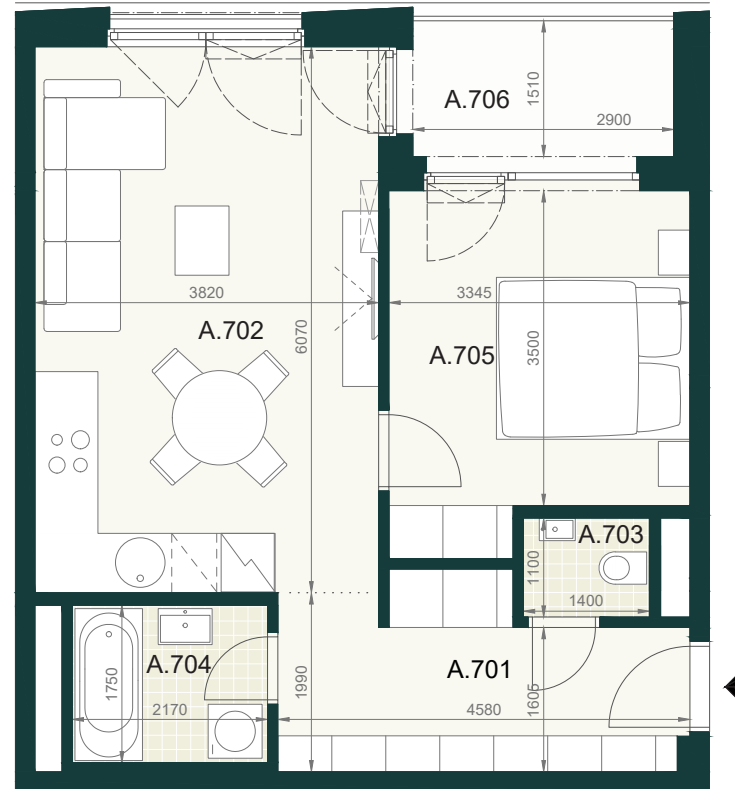

## BYT **A2.7A**

A.701	PREDSIEŇ	8,70m <sup>2</sup>
A.702	OBÝVACIA IZBA S KUCHYŇOU	23,40m <sup>2</sup>
A.703	WC	1,60m <sup>2</sup>
A.704	KÚPEĽŇA	3,80m <sup>2</sup>
A.705	IZBA	12,80m <sup>2</sup>
<b>ÚŽITKOVÁ PLOCHA BYTU</b>		<b>50,30m<sup>2</sup></b>

## EXTERIÉR

A.706	LOGGIA	5,00m <sup>2</sup>
-------	--------	--------------------

**SPOLU (BYT + EXTERIÉR) 55,30m<sup>2</sup>**

Pôdorys a rozmiestnenie vnútorného vybavenia bytu sú ilustračné. Uvedené rozmery sú predbežné a nemusia sa zhodovať s realizačným projektom. Do výmery bytu sa nezapočítava priestor pod priečkami. Zariaďovacie predmety nie sú súčasťou dodávky.