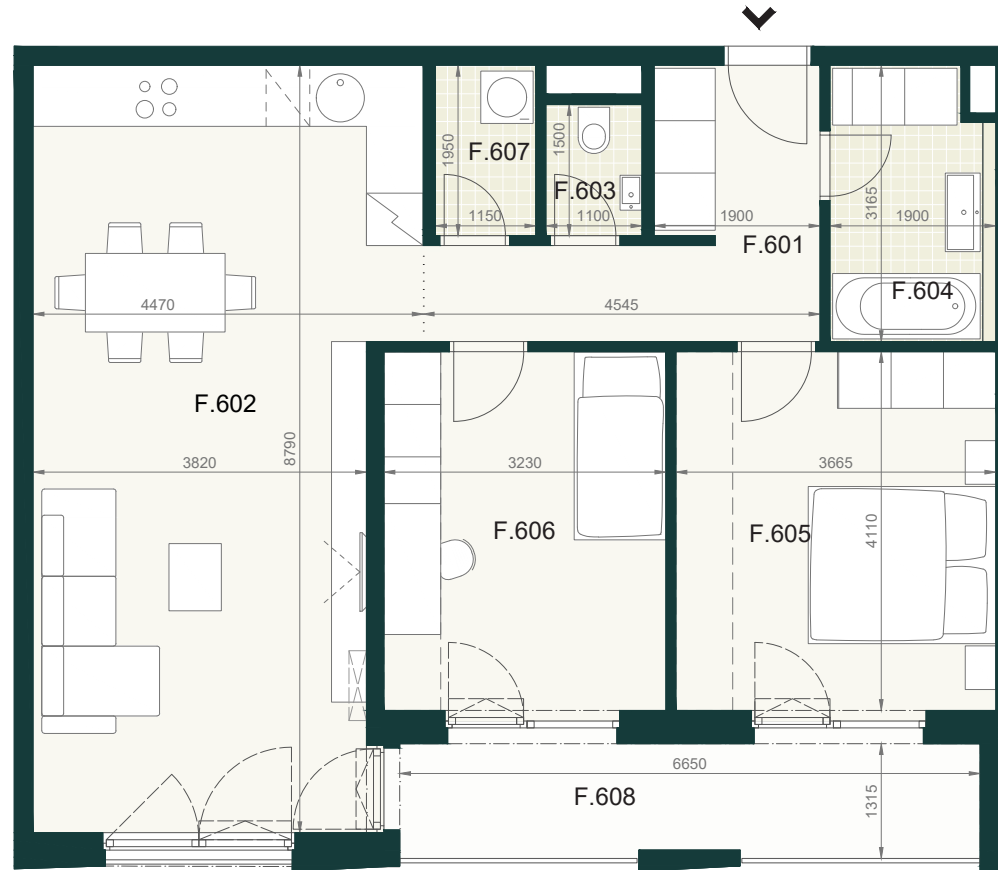

BYT **A2.6F**

F.601	PREDSIEŇ A CHODBA	9,30m ²
F.602	OBÝVACIA IZBA S KUCHYŇOU	35,80m ²
F.603	WC	1,70m ²
F.604	KÚPEĽŇA	5,80m ²
F.605	IZBA	15,30m ²
F.606	IZBA	13,50m ²
F.607	KOMORA	2,20m ²
ÚŽITKOVÁ PLOCHA BYTU		83,60m²

EXTERIÉR

F.608	LOGGIA	9,50m ²
-------	--------	--------------------

SPOLU (BYT + EXTERIÉR) 93,10m²

Pôdorys a rozmiestnenie vnútorného vybavenia bytu sú ilustračné. Uvedené rozmery sú predbežné a nemusia sa zhodovať s realizačným projektom. Do výmery bytu sa nezapočítava priestor pod priečkami. Zariaďovacie predmety nie sú súčasťou dodávky.