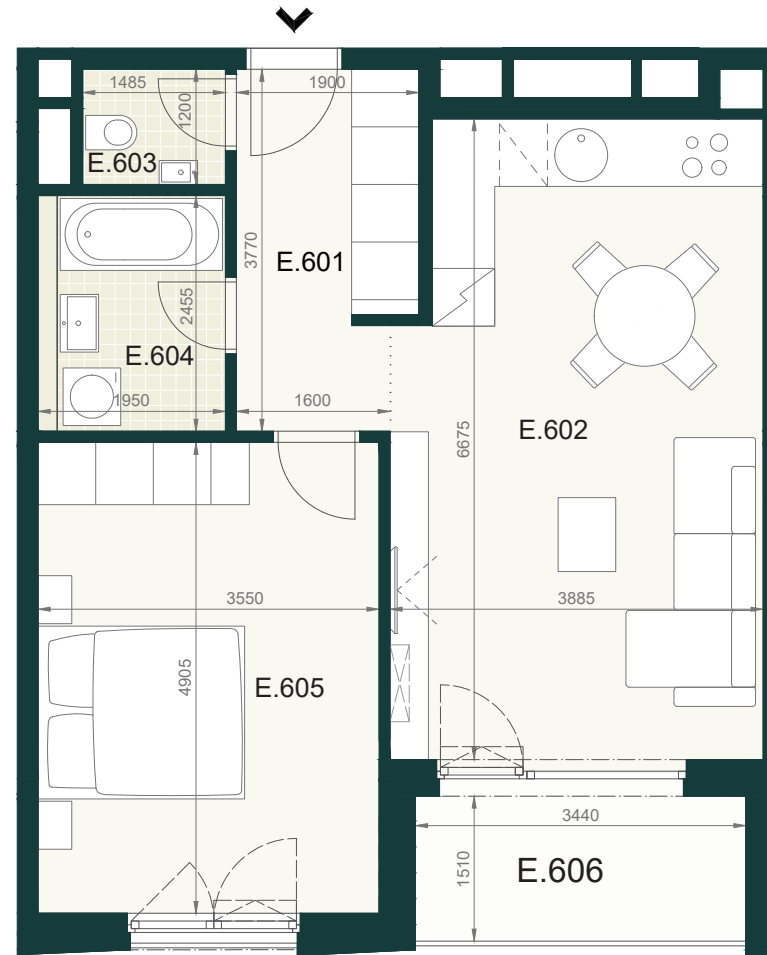

BYT A2.6E

E.601	PREDSIEŇ	7,00m ²
E.602	OBÝVACIA IZBA S KUCHYŇOU	25,30m ²
E.603	WC	1,80m ²
E.604	KÚPEĽŇA	4,80m ²
E.605	IZBA	17,40m ²
ÚŽITKOVÁ PLOCHA BYTU		56,70m²

EXTERIÉR

E.608	LOGGIA	5,70m ²
-------	--------	--------------------

SPOLU (BYT + EXTERIÉR) 62,00m²

Pôdorys a rozmiestnenie vnútorného vybavenia bytu sú ilustračné. Uvedené rozmery sú predbežné a nemusia sa zhodovať s realizačným projektom. Do výmery bytu sa nezapočítava priestor pod priečkami. Zariaďovacie predmety nie sú súčasťou dodávky.