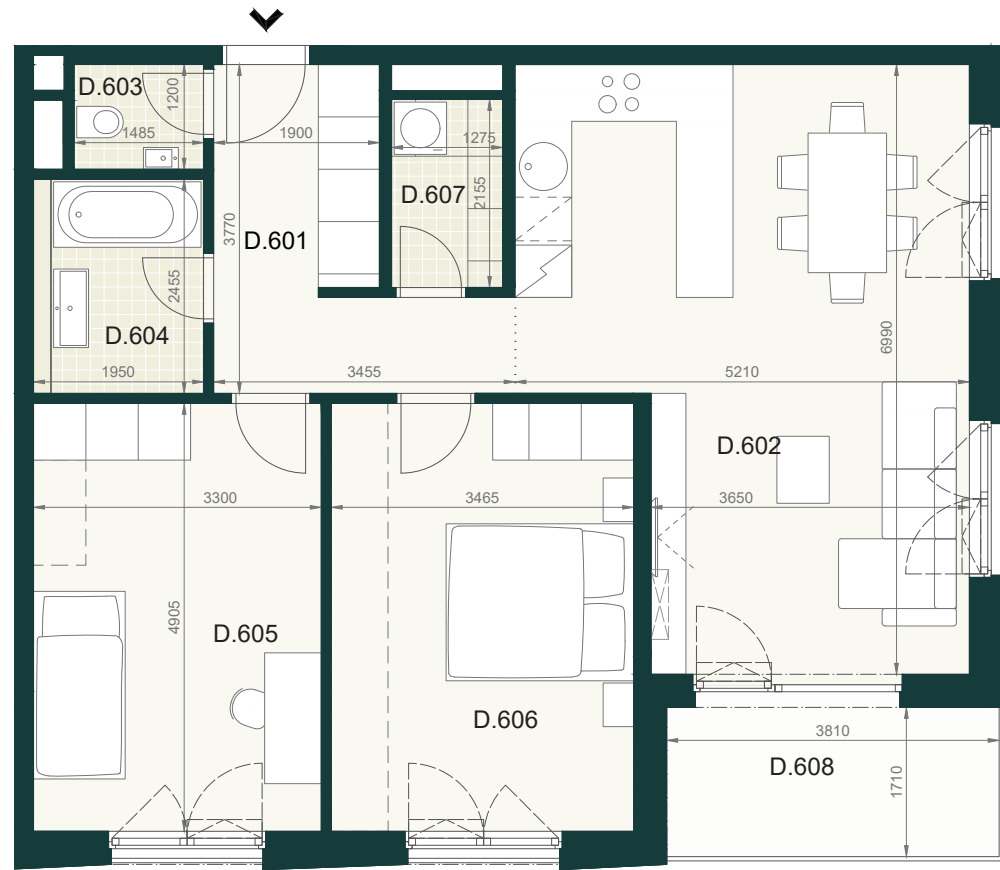

## BYT A2.6D

D.601	PREDSIEŇ A CHODBA	9,30m <sup>2</sup>
D.602	OBÝVACIA IZBA S KUCHYŇOU	31,70m <sup>2</sup>
D.603	WC	1,80m <sup>2</sup>
D.604	KÚPEĽŇA	4,80m <sup>2</sup>
D.605	IZBA	16,20m <sup>2</sup>
D.606	IZBA	17,00m <sup>2</sup>
D.607	KOMORA	2,70m <sup>2</sup>
<b>ÚŽITKOVÁ PLOCHA BYTU</b>		<b>83,50m<sup>2</sup></b>

### EXTERIÉR

D.606	LOGGIA	7,00m <sup>2</sup>
-------	--------	--------------------

**SPOLU (BYT + EXTERIÉR) 90,50m<sup>2</sup>**

Pôdorys a rozmiestnenie vnútorného vybavenia bytu sú ilustračné. Uvedené rozmery sú predbežné a nemusia sa zhodovať s realizačným projektom. Do výmery bytu sa nezapočítava priestor pod priečkami. Zariaďovacie predmety nie sú súčasťou dodávky.