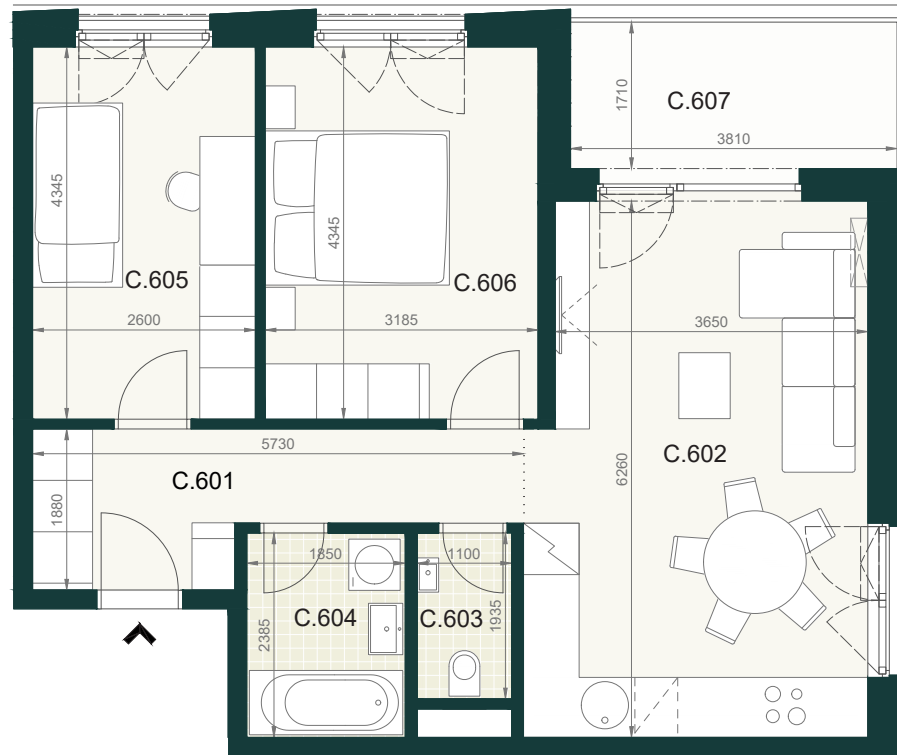

## BYT A2.6C

C.601	PREDSIEŇ	8,50m <sup>2</sup>
C.602	OBÝVACIA IZBA S KUCHYŇOU	24,50m <sup>2</sup>
C.603	WC	2,10m <sup>2</sup>
C.604	KÚPEĽŇA	4,40m <sup>2</sup>
C.605	IZBA	11,30m <sup>2</sup>
C.606	IZBA	13,80m <sup>2</sup>
<b>ÚŽITKOVÁ PLOCHA BYTU</b>		<b>64,60m<sup>2</sup></b>

## EXTERIÉR

C.605	LOGGIA	7,00m <sup>2</sup>
-------	--------	--------------------

**SPOLU (BYT + EXTERIÉR) 71,60m<sup>2</sup>**

Pôdorys a rozmiestnenie vnútorného vybavenia bytu sú ilustračné. Uvedené rozmery sú predbežné a nemusia sa zhodovať s realizačným projektom. Do výmery bytu sa nezapočítava priestor pod priečkami. Zariaďovacie predmety nie sú súčasťou dodávky.