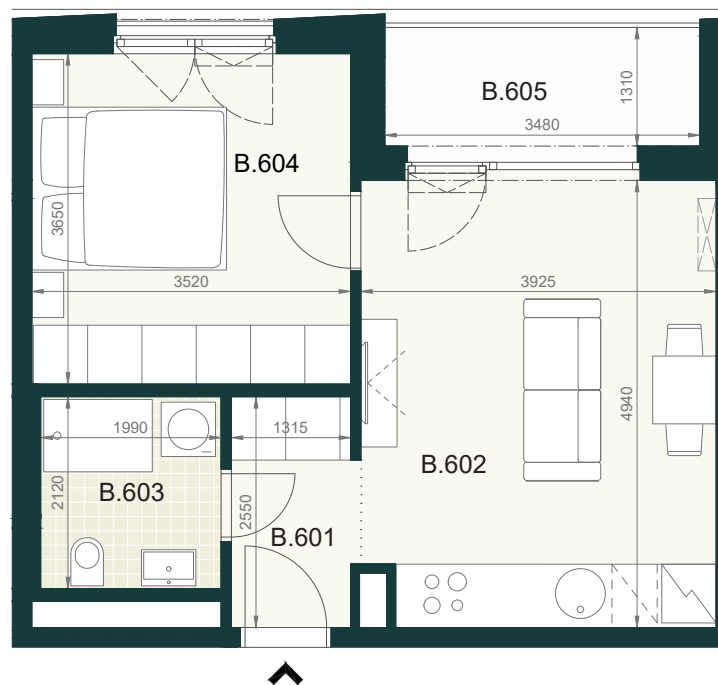

BYT **A2.6B**

B.601	PREDSIEŇ	3,50m ²
B.602	OBÝVACIA IZBA S KUCHYŇOU	19,50m ²
B.603	KÚPEĽŇA S WC	4,30m ²
B.604	IZBA	12,80m ²
ÚŽITKOVÁ PLOCHA BYTU		40,10m²

EXTERIÉR

B.607	LOGGIA	5,10m ²
-------	--------	--------------------

SPOLU (BYT + EXTERIÉR) 45,20m²

Pôdorys a rozmiestnenie vnútorného vybavenia bytu sú ilustračné. Uvedené rozmery sú predbežné a nemusia sa zhodovať s realizačným projektom. Do výmery bytu sa nezapočítava priestor pod priečkami. Zariaďovacie predmety nie sú súčasťou dodávky.