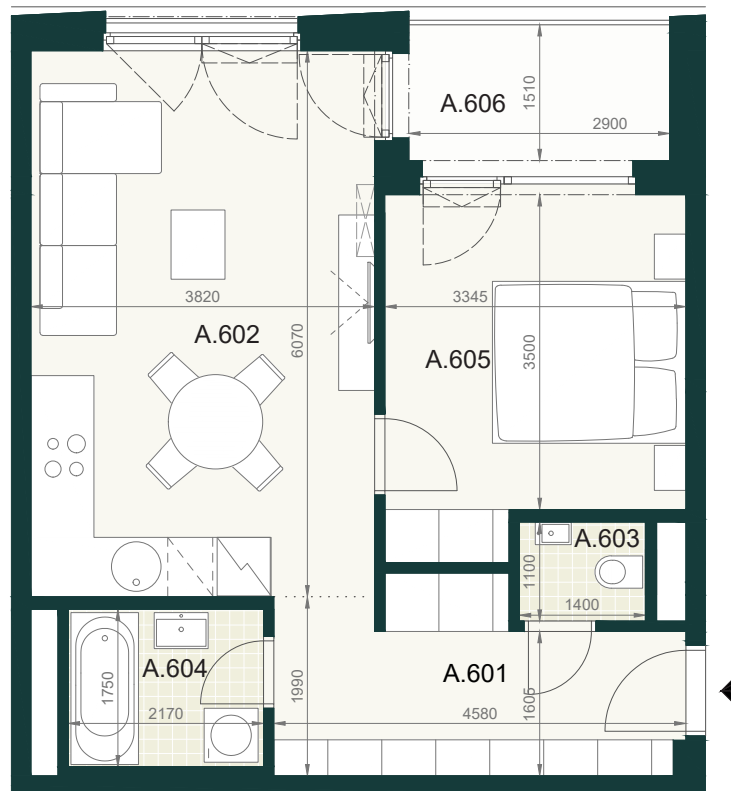

BYT **A2.6A**

A.601	PREDSIEŇ	8,70m ²
A.602	OBÝVACIA IZBA S KUCHYŇOU	23,40m ²
A.603	WC	1,60m ²
A.604	KÚPEĽŇA	3,80m ²
A.605	IZBA	12,80m ²
ÚŽITKOVÁ PLOCHA BYTU		50,30m²

EXTERIÉR

A.606	LOGGIA	5,00m ²
-------	--------	--------------------

SPOLU (BYT + EXTERIÉR) 55,30m²

Pôdorys a rozmiestnenie vnútorného vybavenia bytu sú ilustračné. Uvedené rozmery sú predbežné a nemusia sa zhodovať s realizačným projektom. Do výmery bytu sa nezapočítava priestor pod priečkami. Zariaďovacie predmety nie sú súčasťou dodávky.