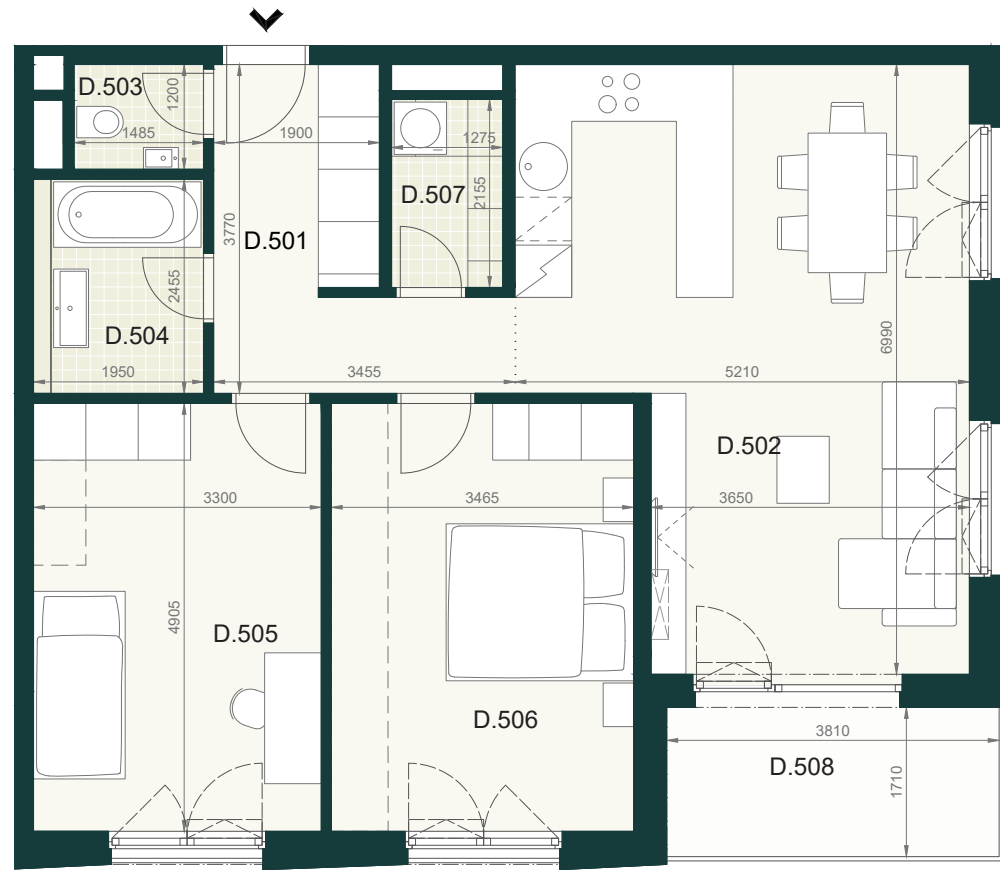

BYT A2.5D

D.501	PREDSIEŇ A CHODBA	9,30m ²
D.502	OBÝVACIA IZBA S KUCHYŇOU	31,70m ²
D.503	WC	1,80m ²
D.504	KÚPEĽŇA	4,80m ²
D.505	IZBA	16,20m ²
D.506	IZBA	17,00m ²
D.507	KOMORA	2,70m ²
ÚŽITKOVÁ PLOCHA BYTU		83,50m²

EXTERIÉR

D.506	LOGGIA	7,00m ²
-------	--------	--------------------

SPOLU (BYT + EXTERIÉR) 90,50m²

Pôdorys a rozmiestnenie vnútorného vybavenia bytu sú ilustračné. Uvedené rozmery sú predbežné a nemusia sa zhodovať s realizačným projektom. Do výmery bytu sa nezapočítava priestor pod priečkami. Zariaďovacie predmety nie sú súčasťou dodávky.